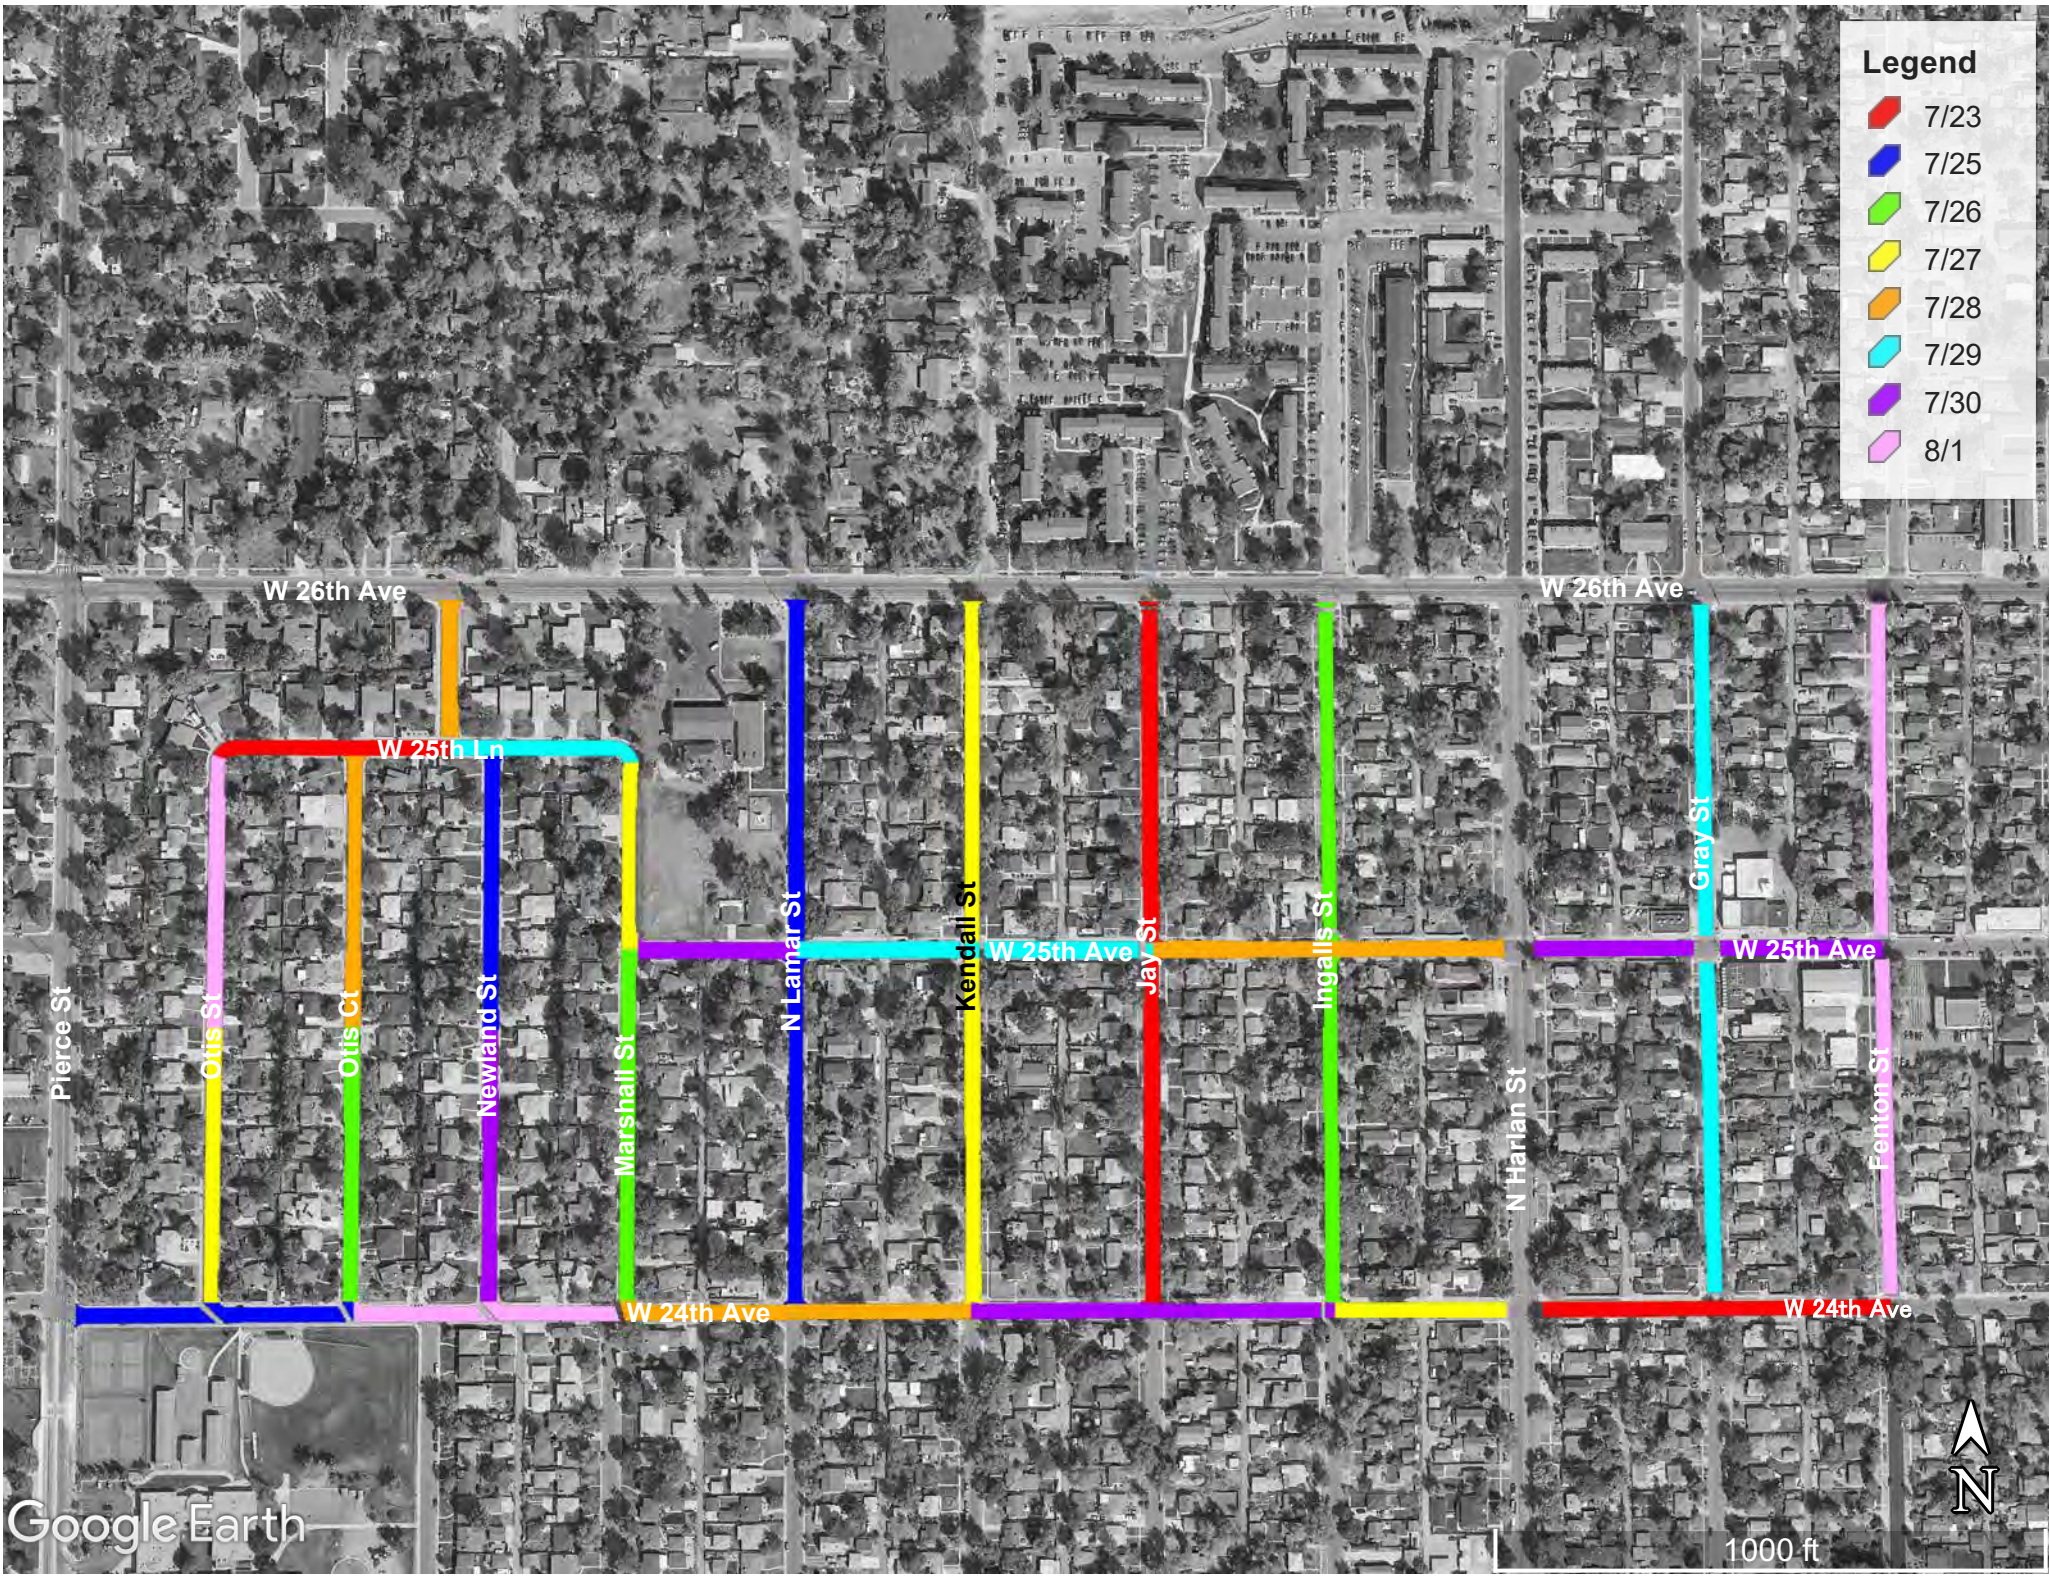

Legend

- 7/23
- 7/25
- 7/26
- 7/27
- 7/28
- 7/29
- 7/30
- 8/1

Google Earth

1000 ft