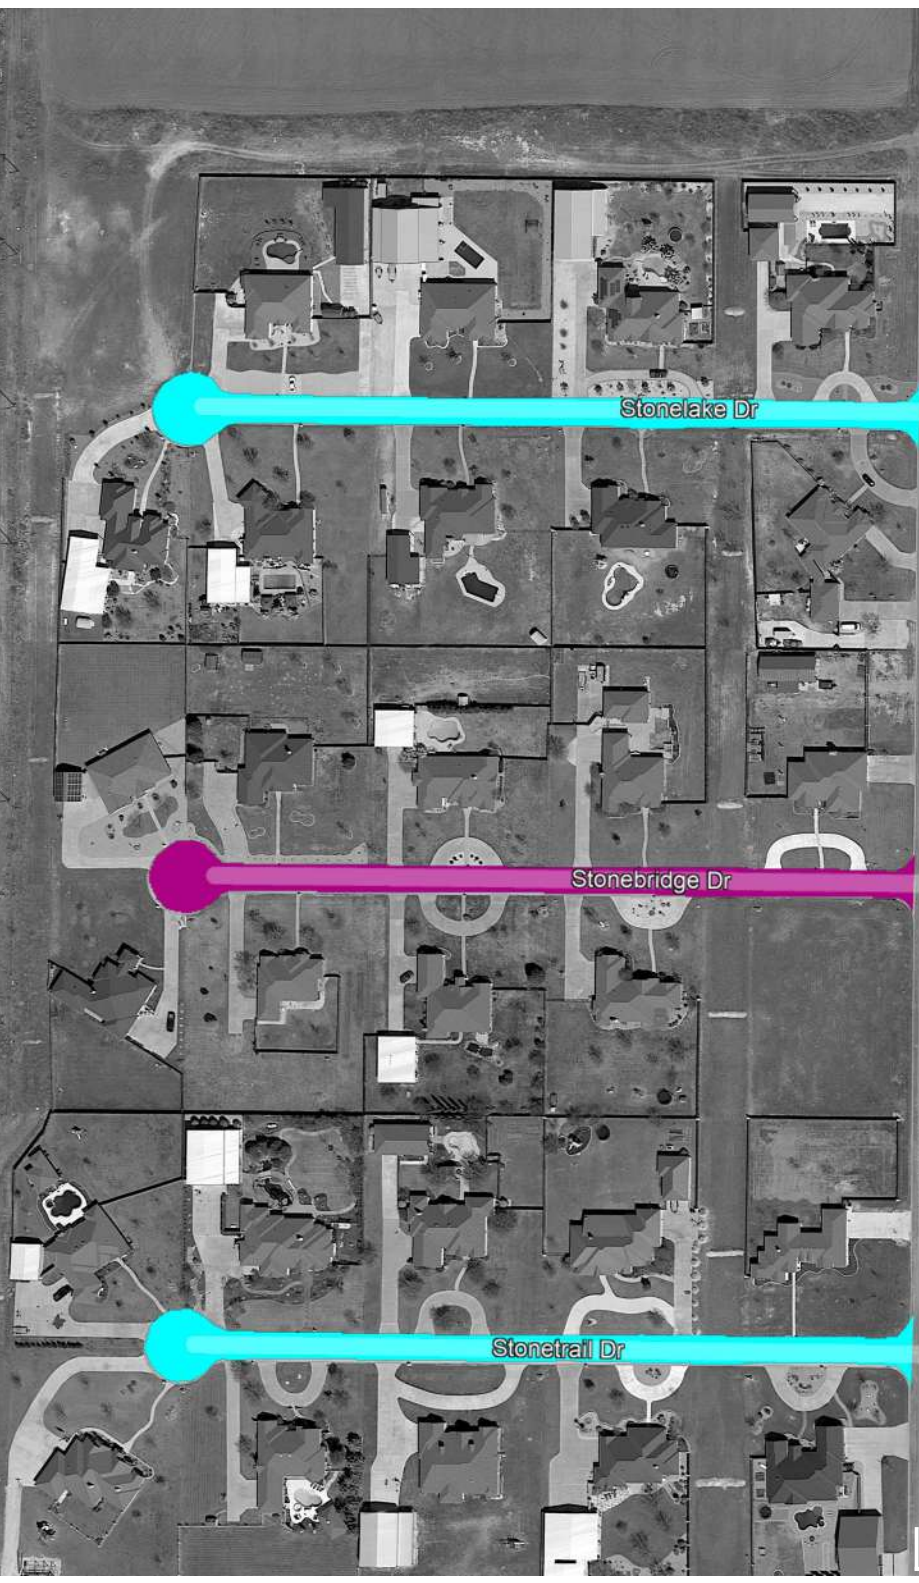

San Angelo, TX

Legend

- 4/21
- 4/22

Google Earth

700 ft