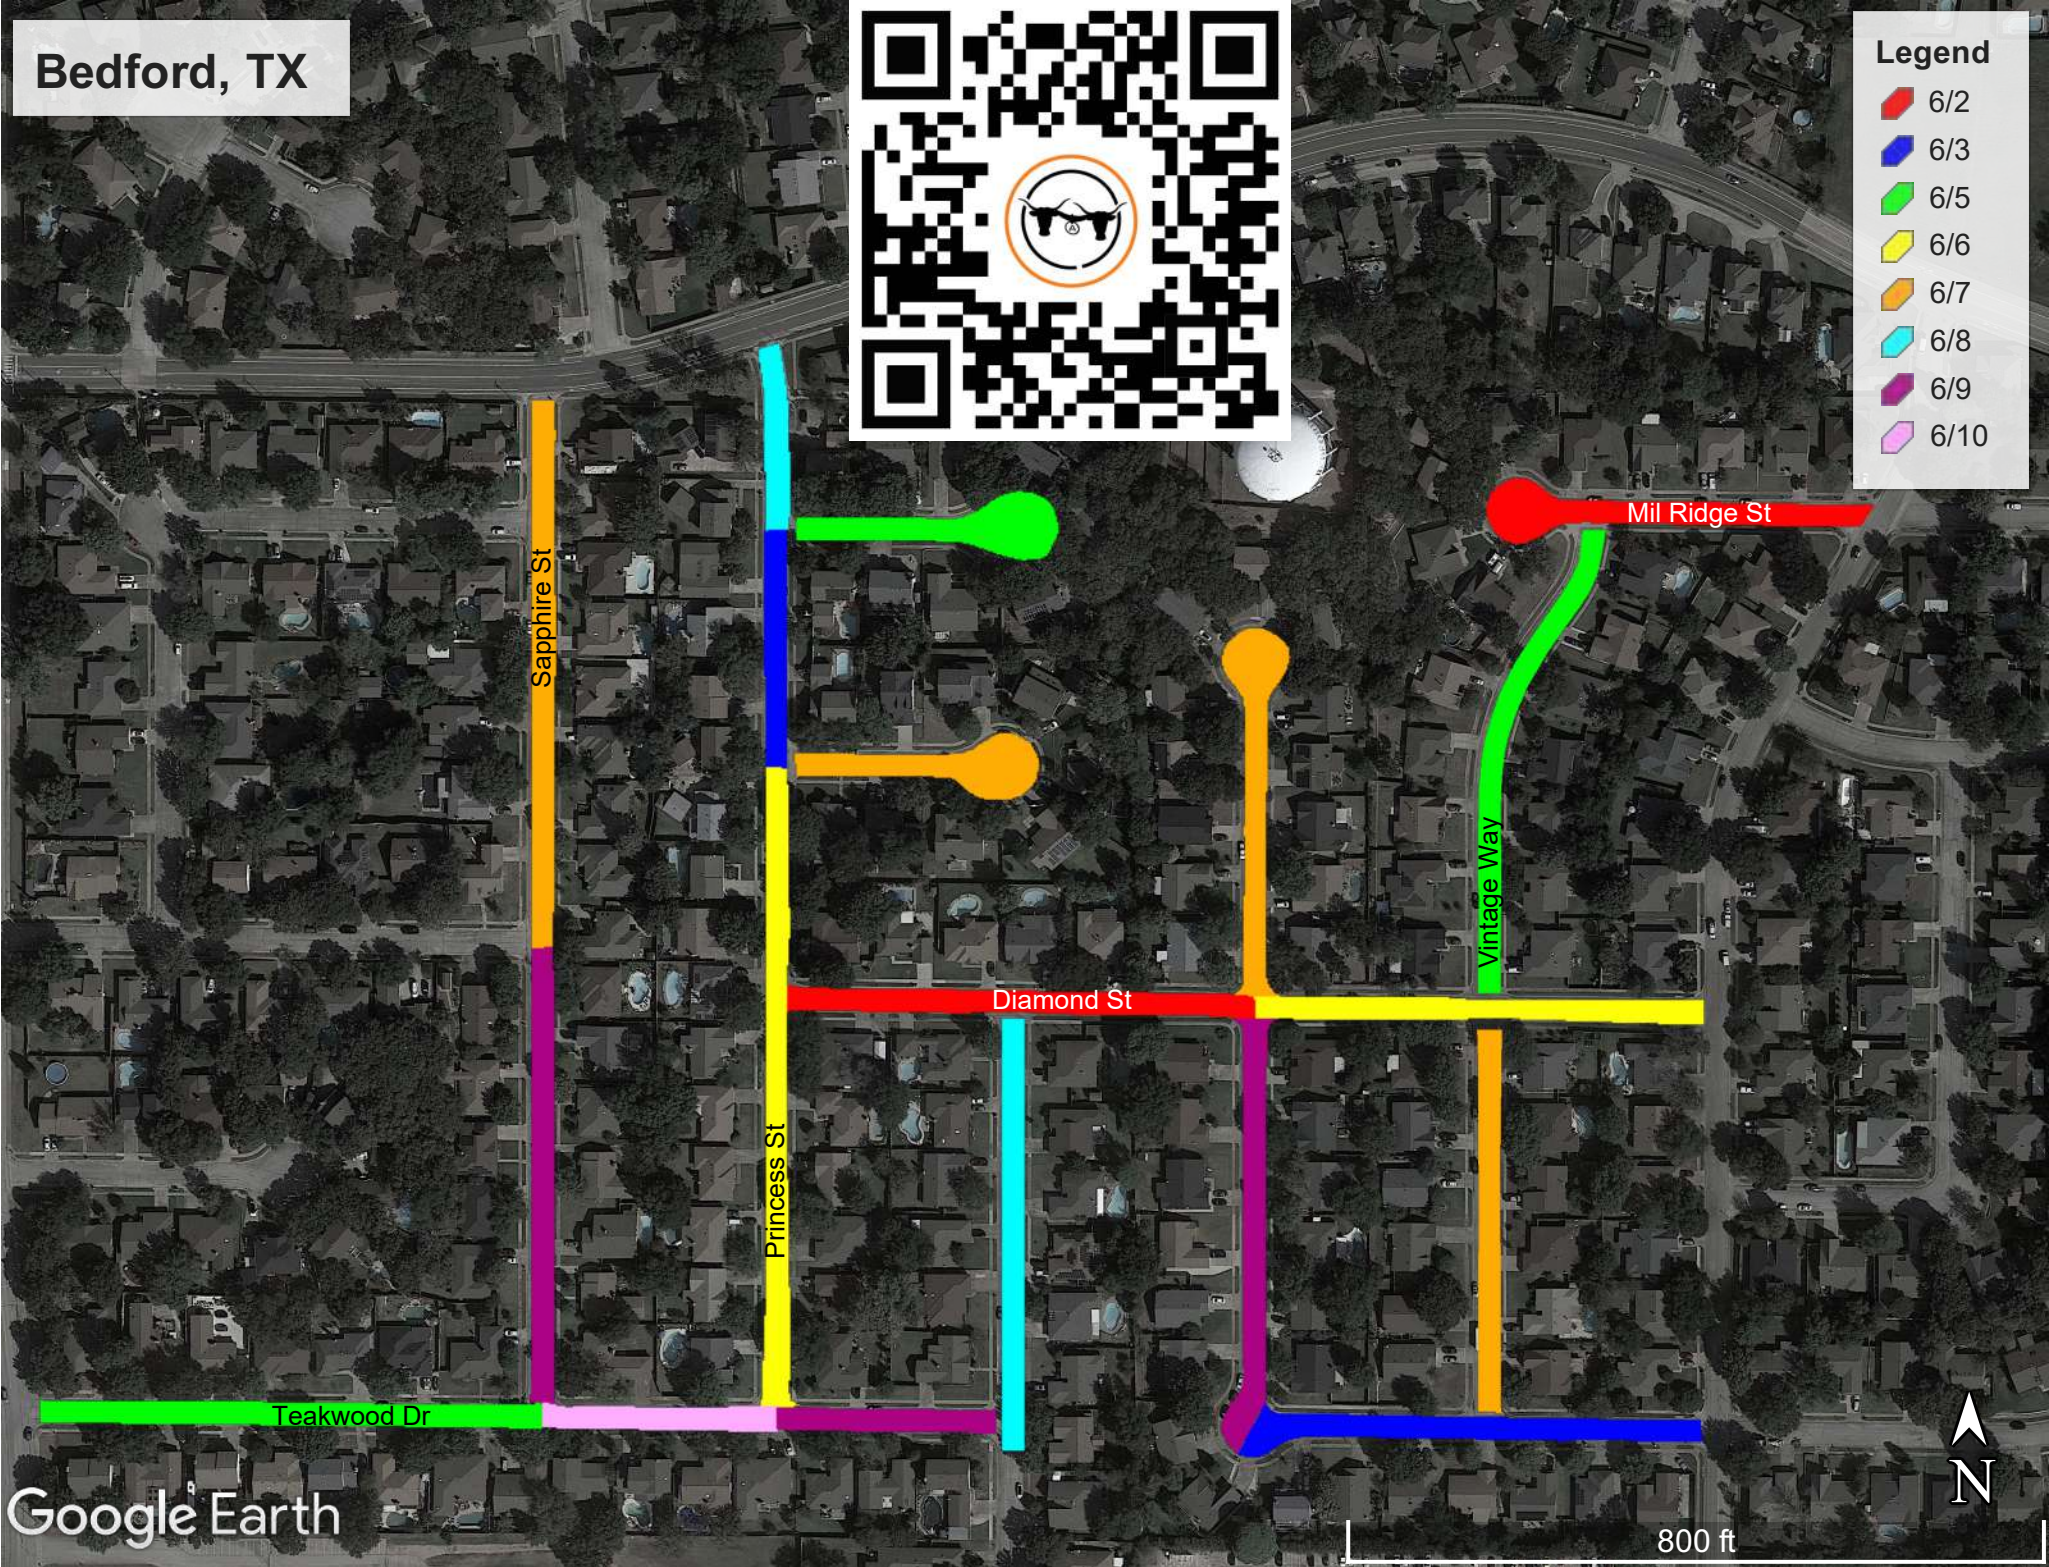

Bedford, TX

Legend

- 6/2
- 6/3
- 6/5
- 6/6
- 6/7
- 6/8
- 6/9
- 6/10

Google Earth

800 ft