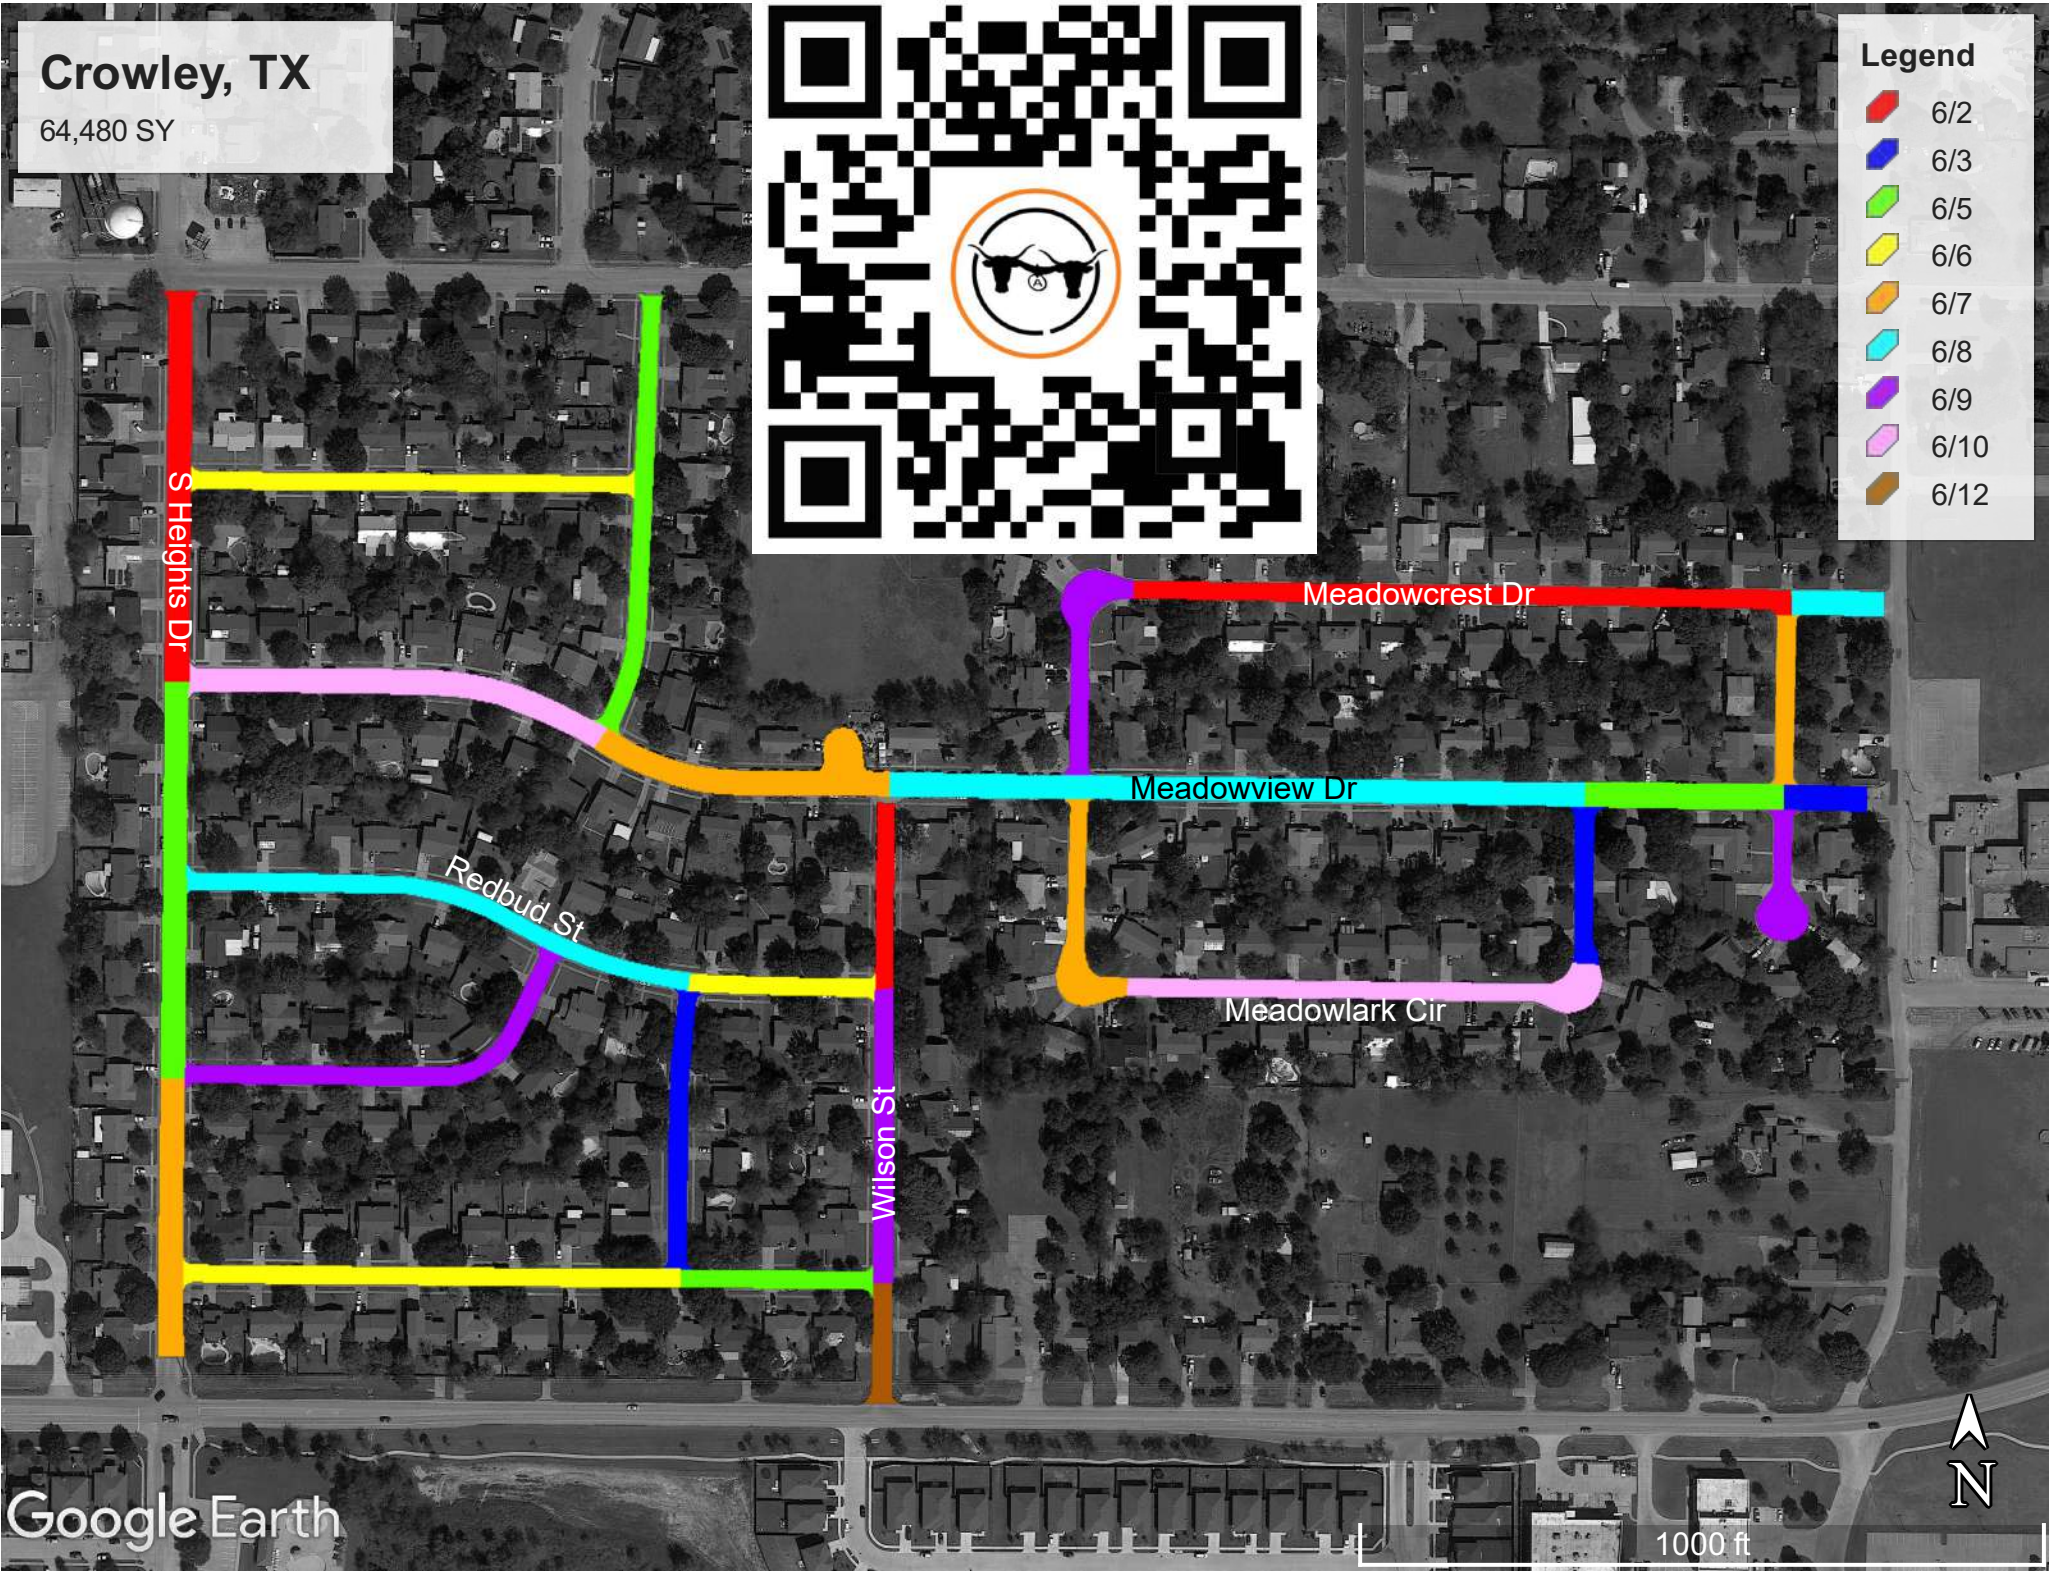

Crowley, TX

64,480 SY

Legend

- 6/2
- 6/3
- 6/5
- 6/6
- 6/7
- 6/8
- 6/9
- 6/10
- 6/12

Google Earth

1000 ft