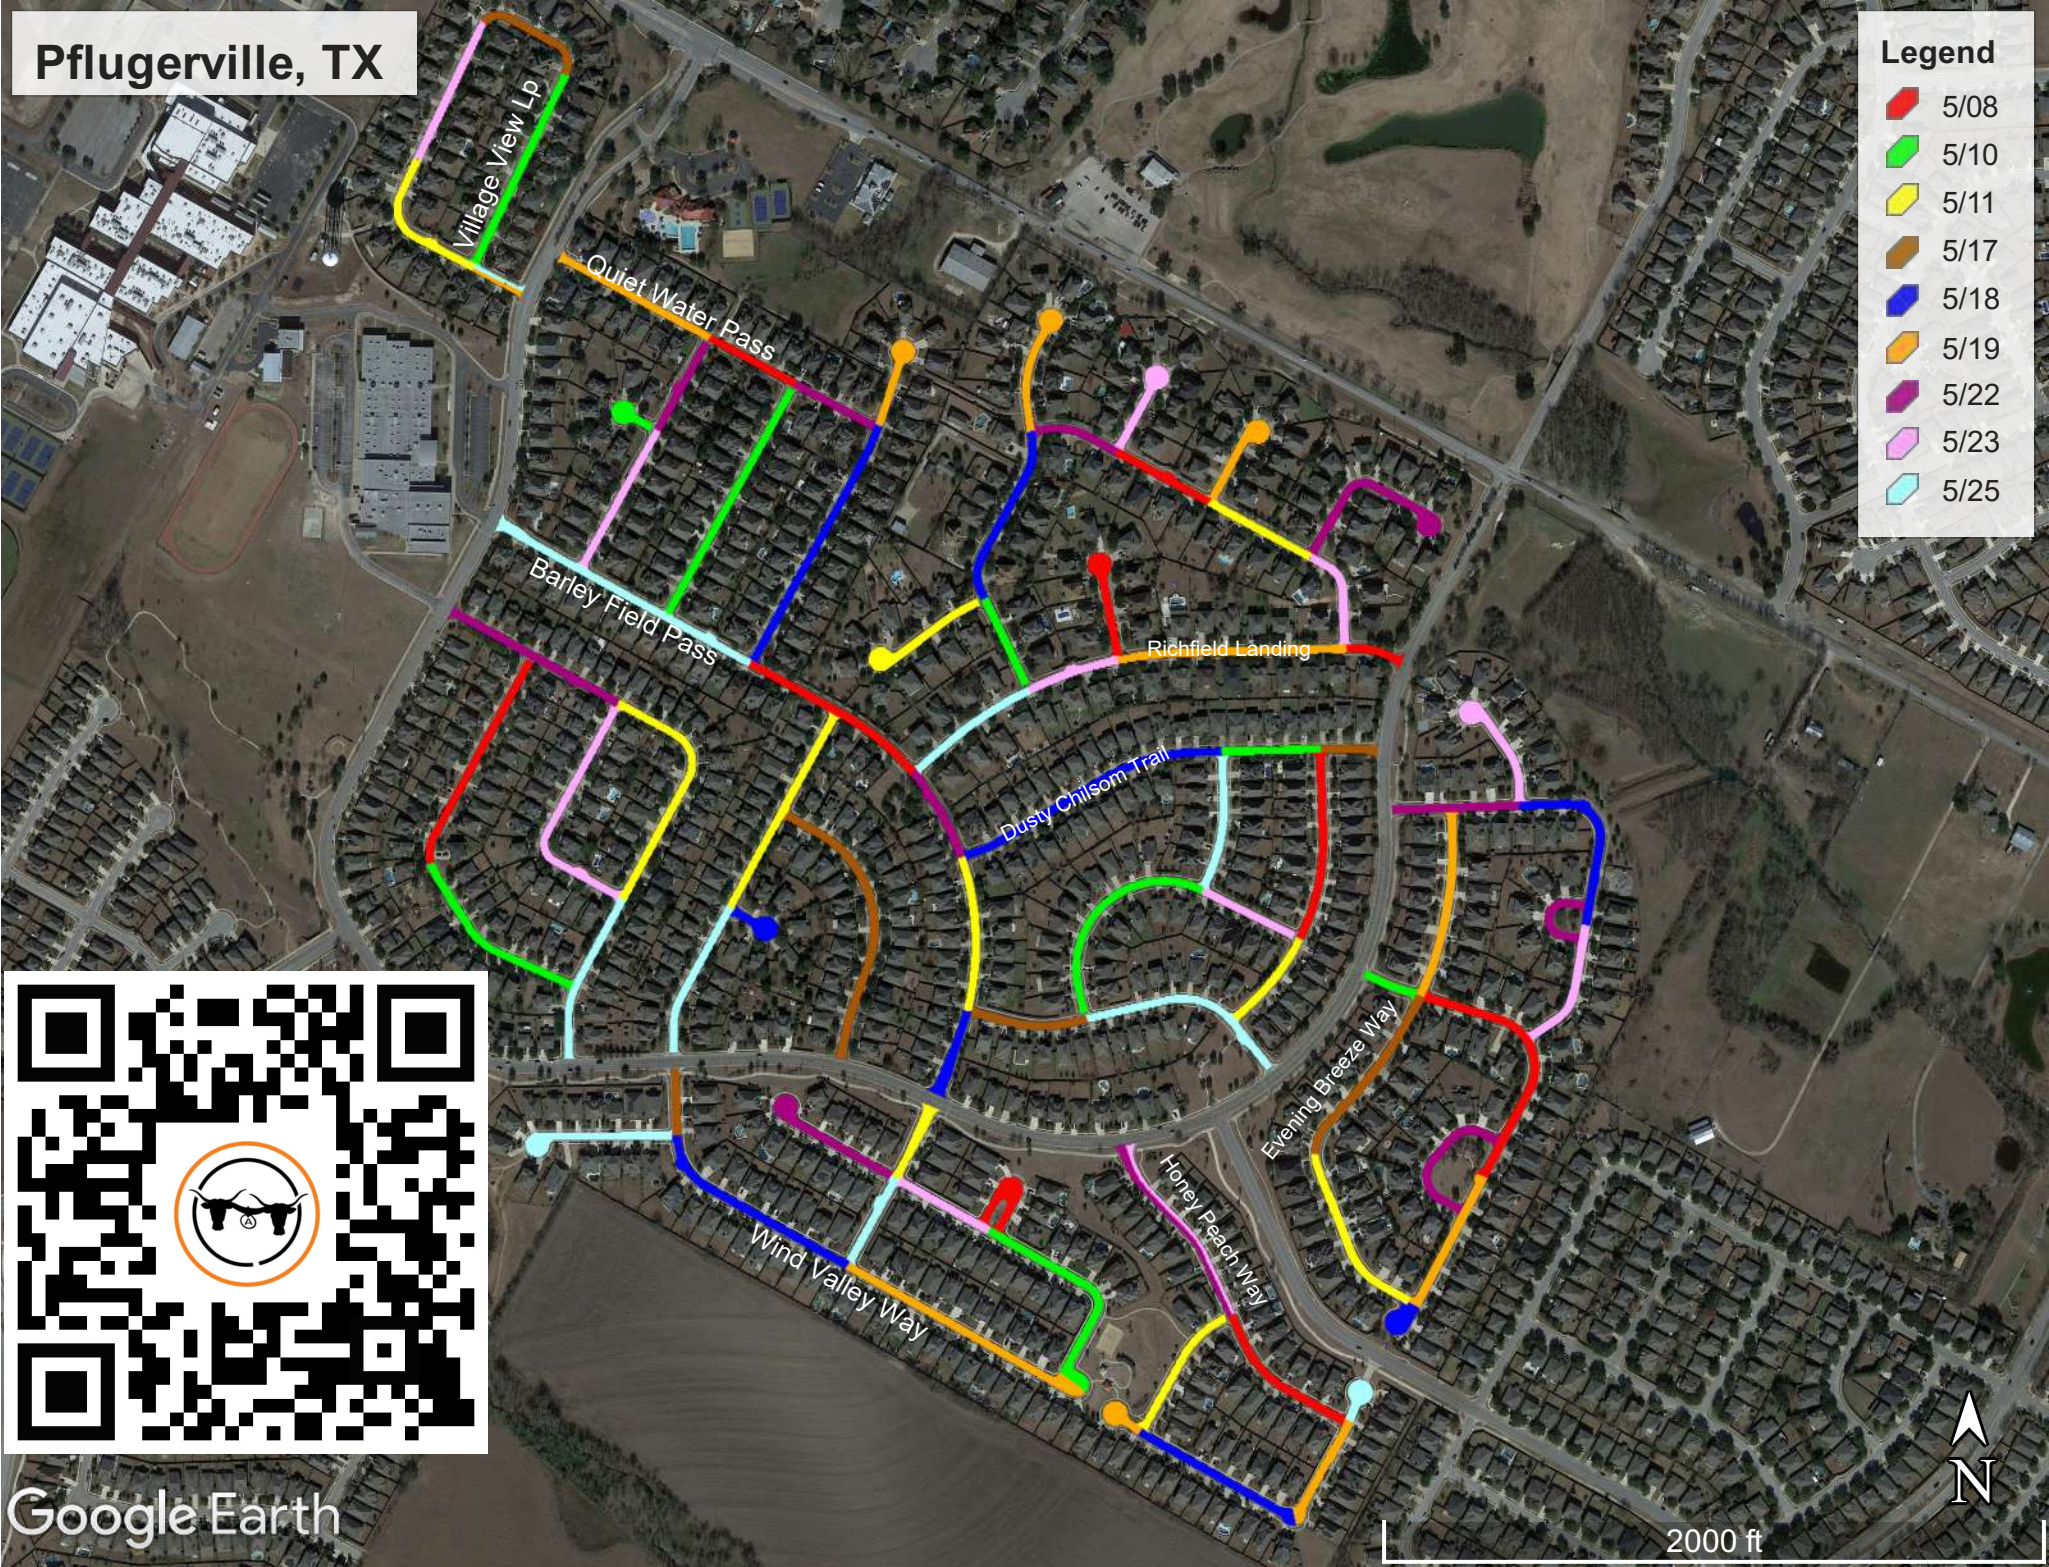

Pflugerville, TX

Legend

- 5/08
- 5/10
- 5/11
- 5/17
- 5/18
- 5/19
- 5/22
- 5/23
- 5/25

Google Earth

2000 ft