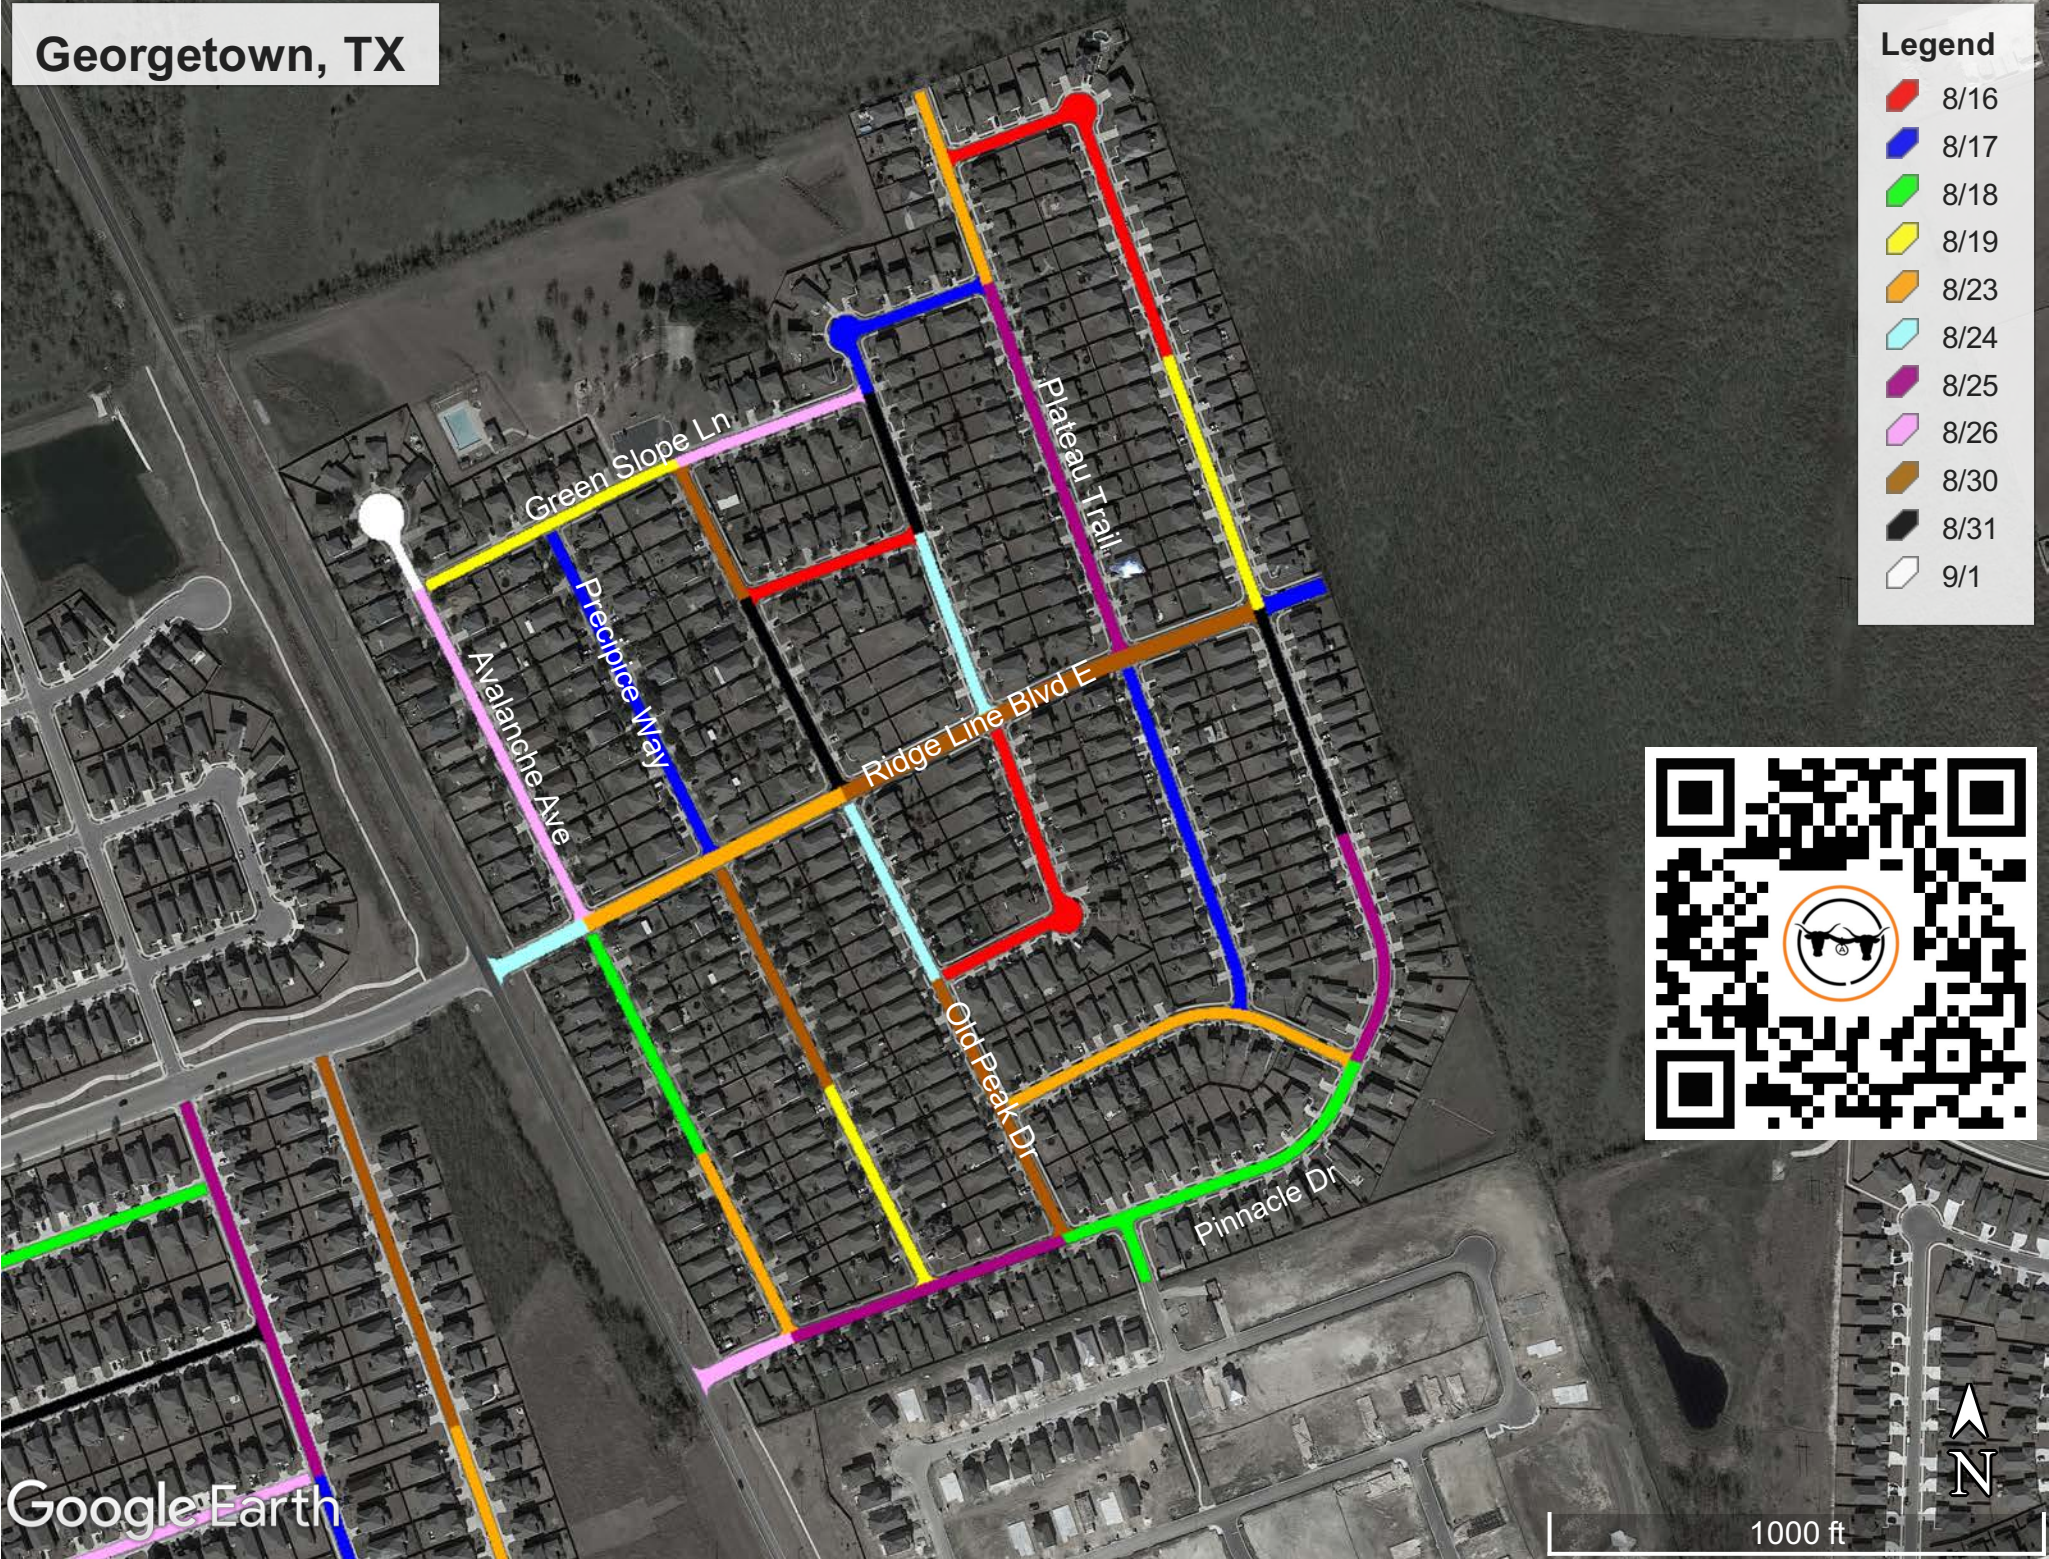

# Georgetown, TX

Legend	
	8/16
	8/17
	8/18
	8/19
	8/23
	8/24
	8/25
	8/26
	8/30
	8/31
	9/1

Google Earth

1000 ft