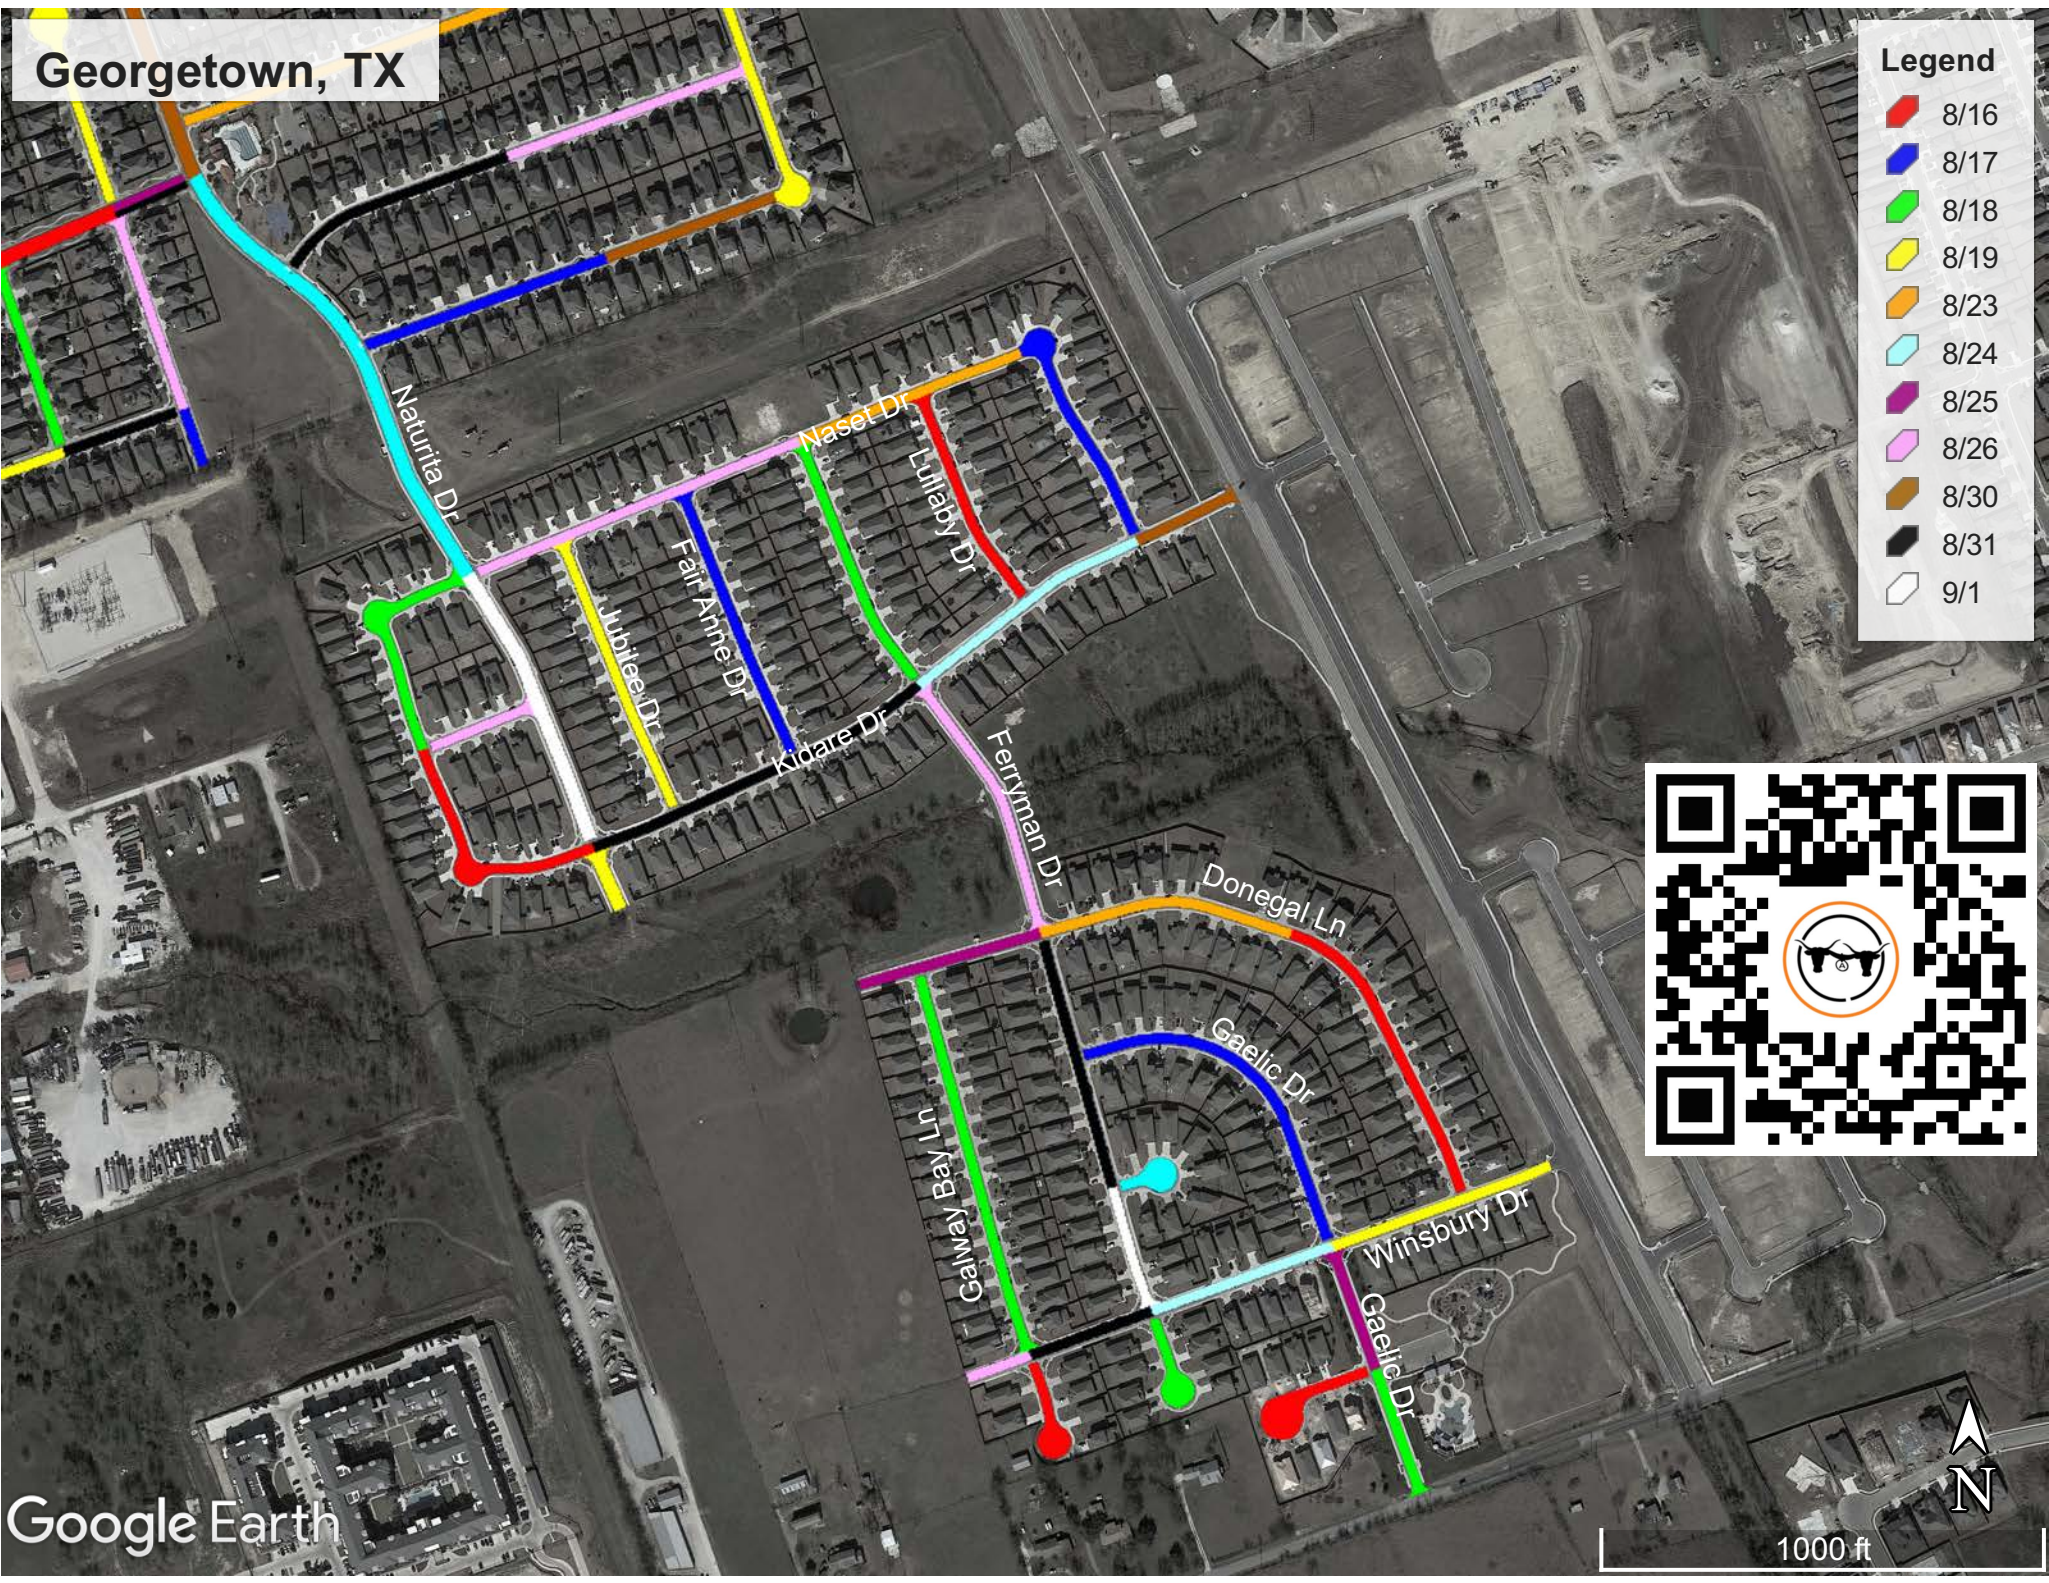

Georgetown, TX

Legend

- 8/16
- 8/17
- 8/18
- 8/19
- 8/23
- 8/24
- 8/25
- 8/26
- 8/30
- 8/31
- 9/1

Google Earth

1000 ft