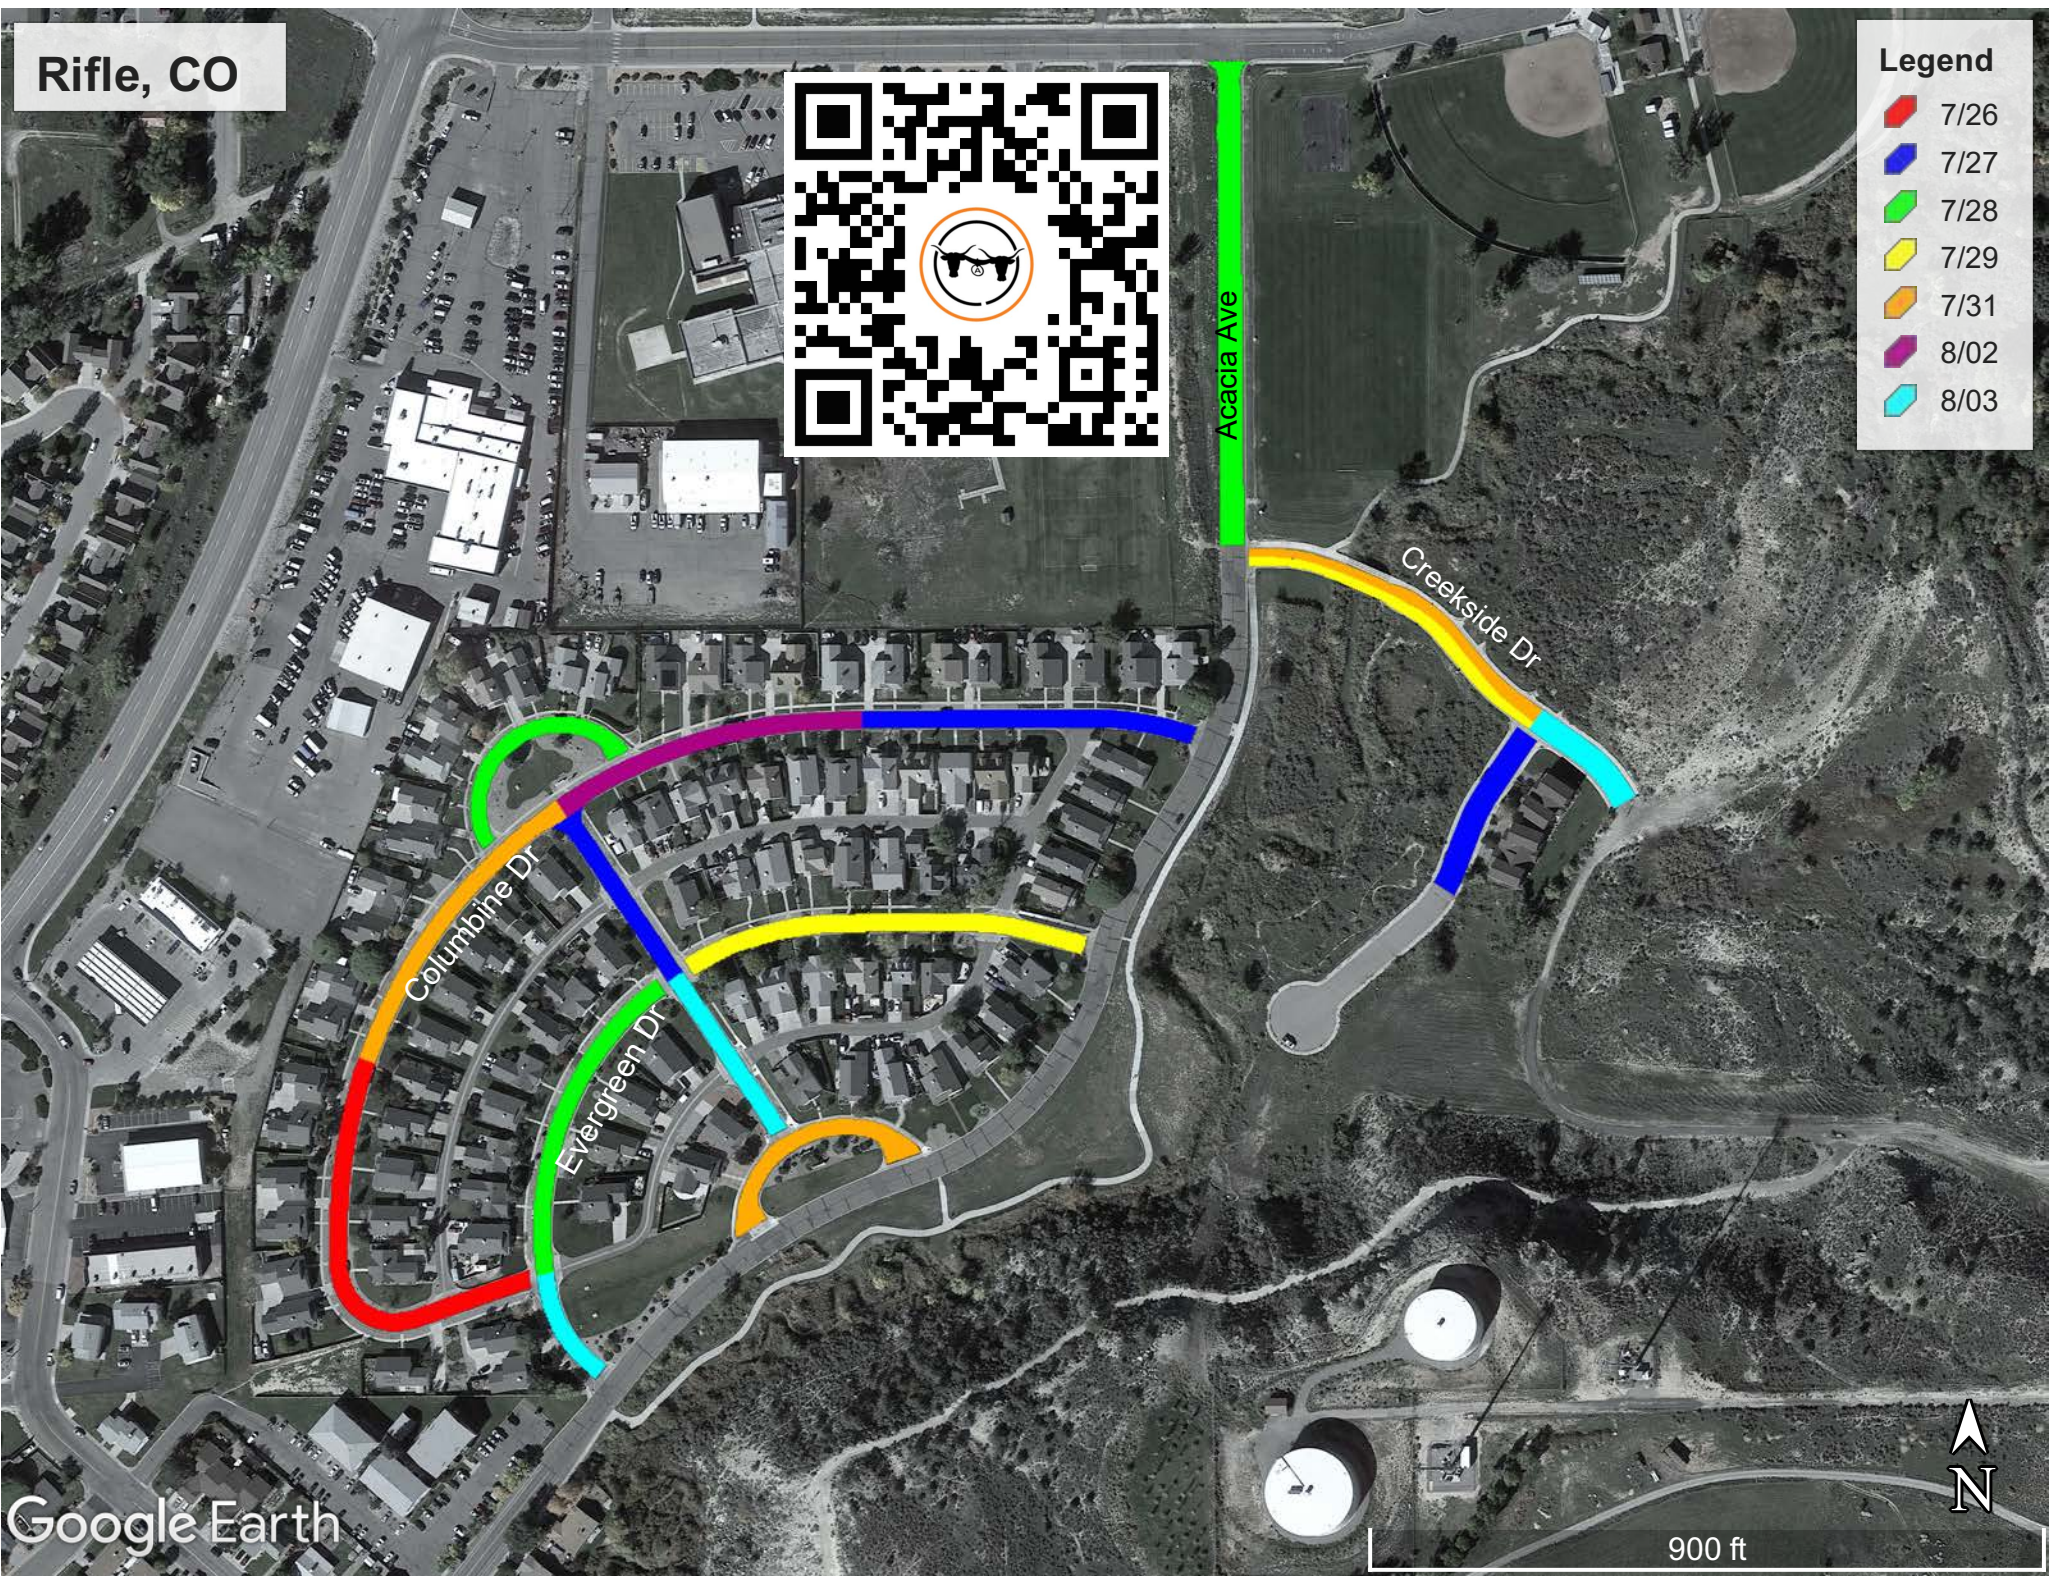

Rifle, CO

Legend

	7/26
	7/27
	7/28
	7/29
	7/31
	8/02
	8/03

Google Earth

900 ft