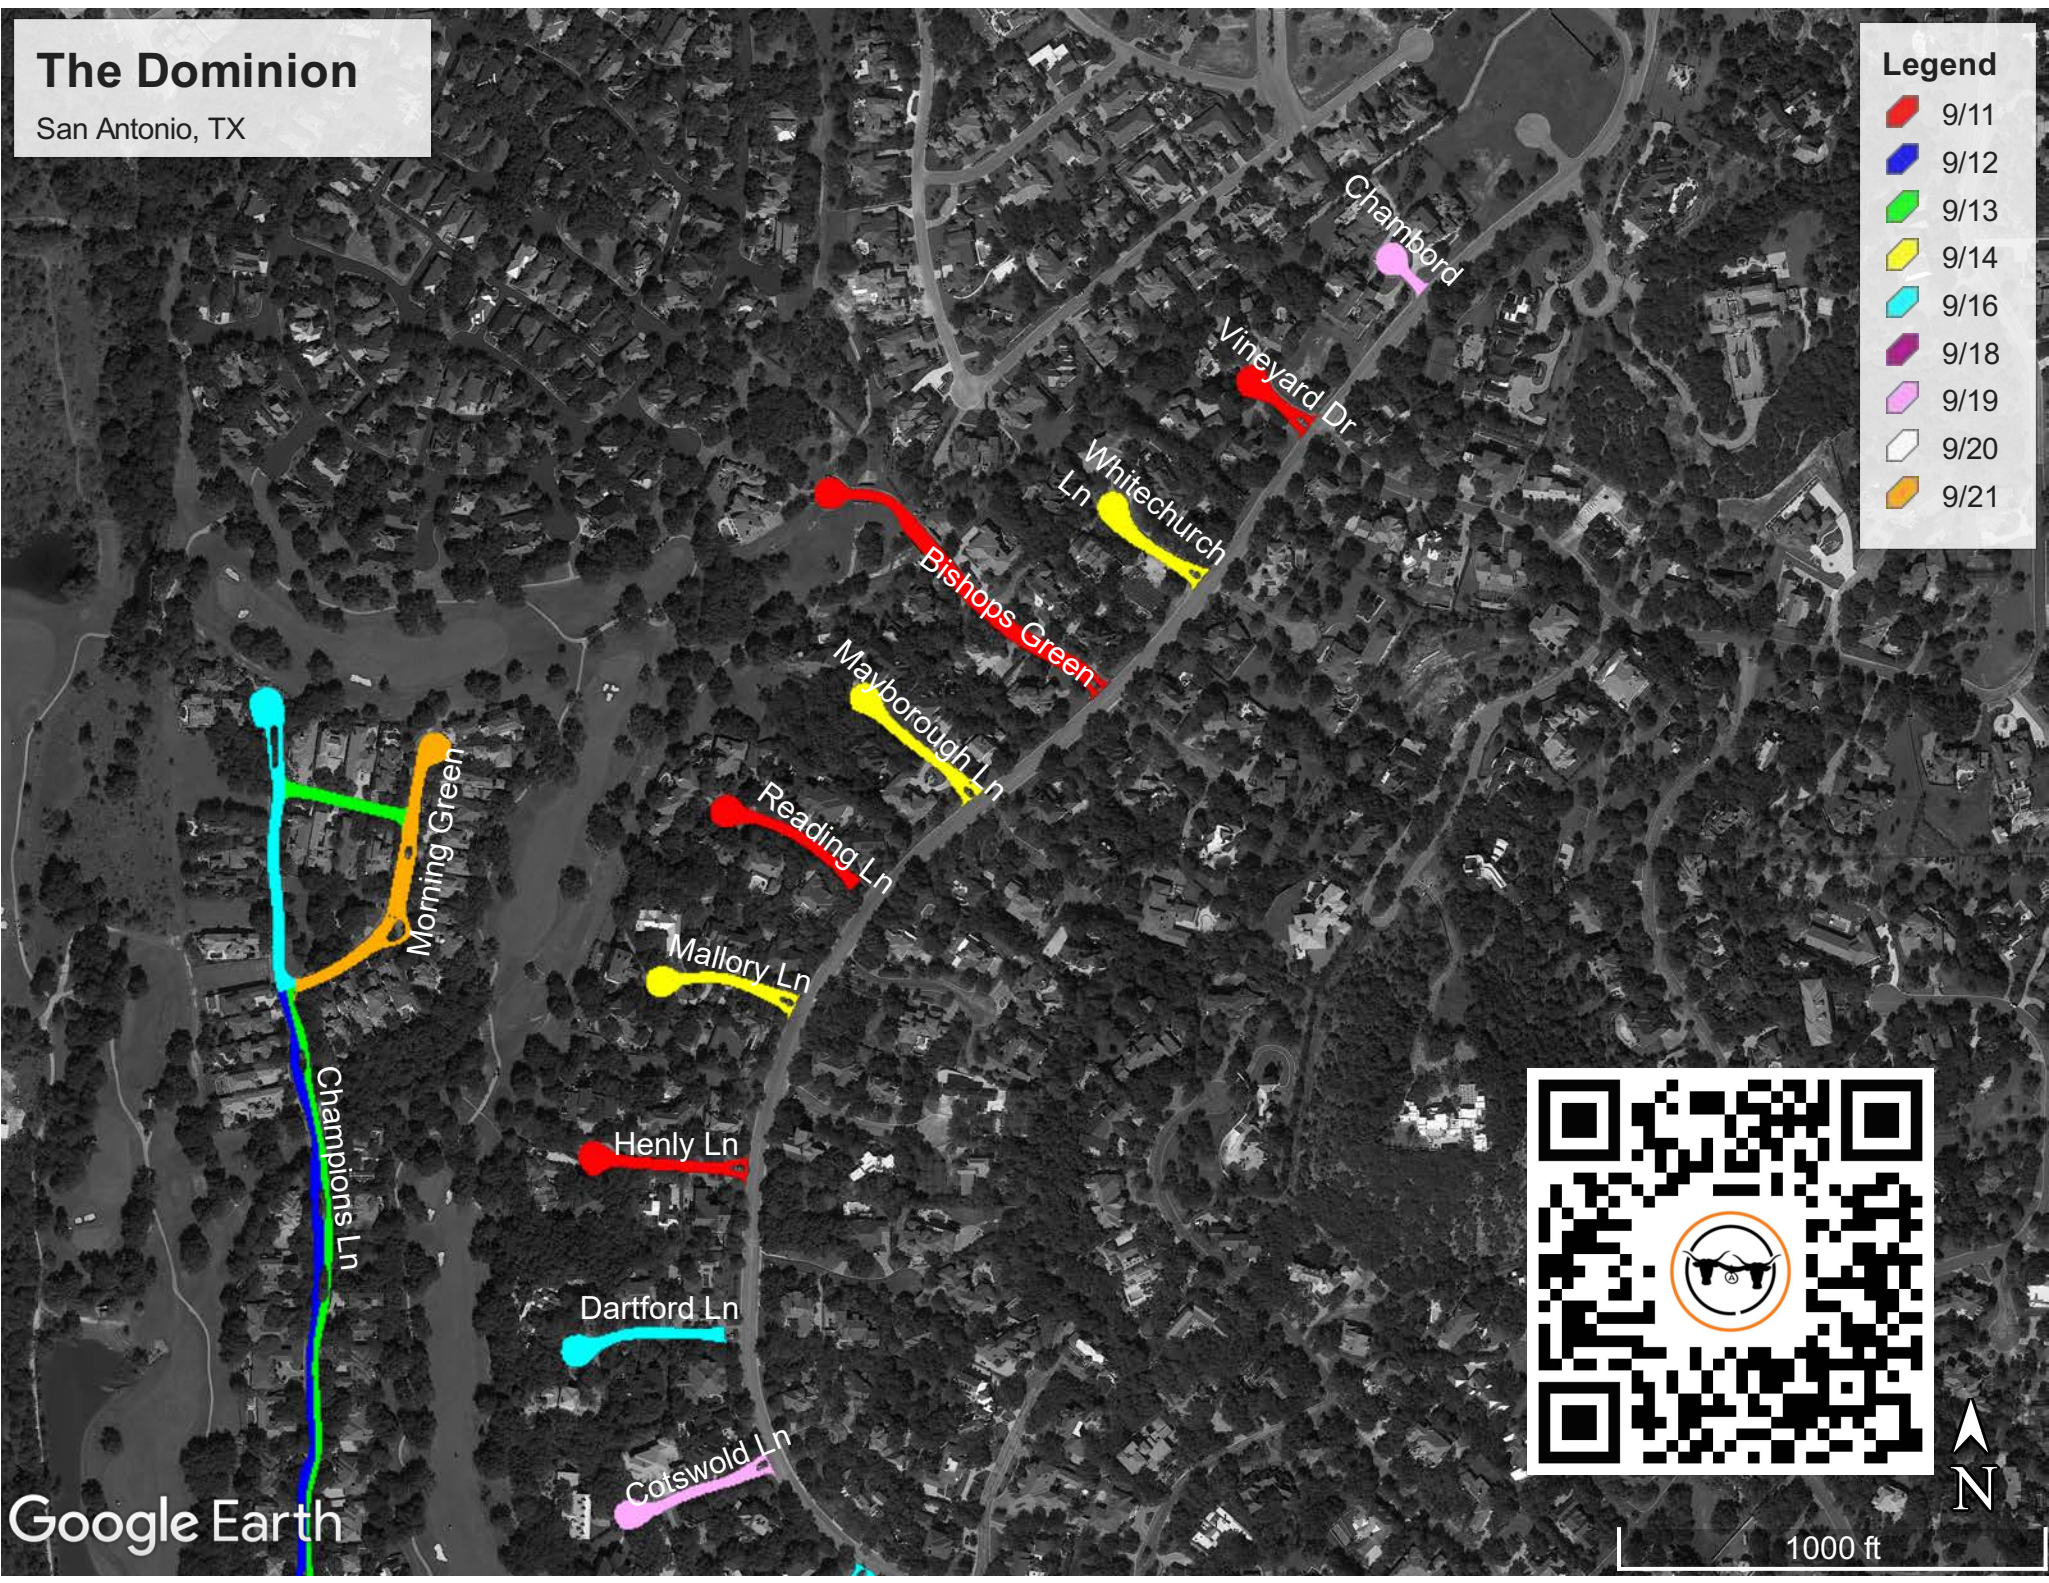

# The Dominion

San Antonio, TX

## Legend

- 9/11
- 9/12
- 9/13
- 9/14
- 9/16
- 9/18
- 9/19
- 9/20
- 9/21

Google Earth

1000 ft