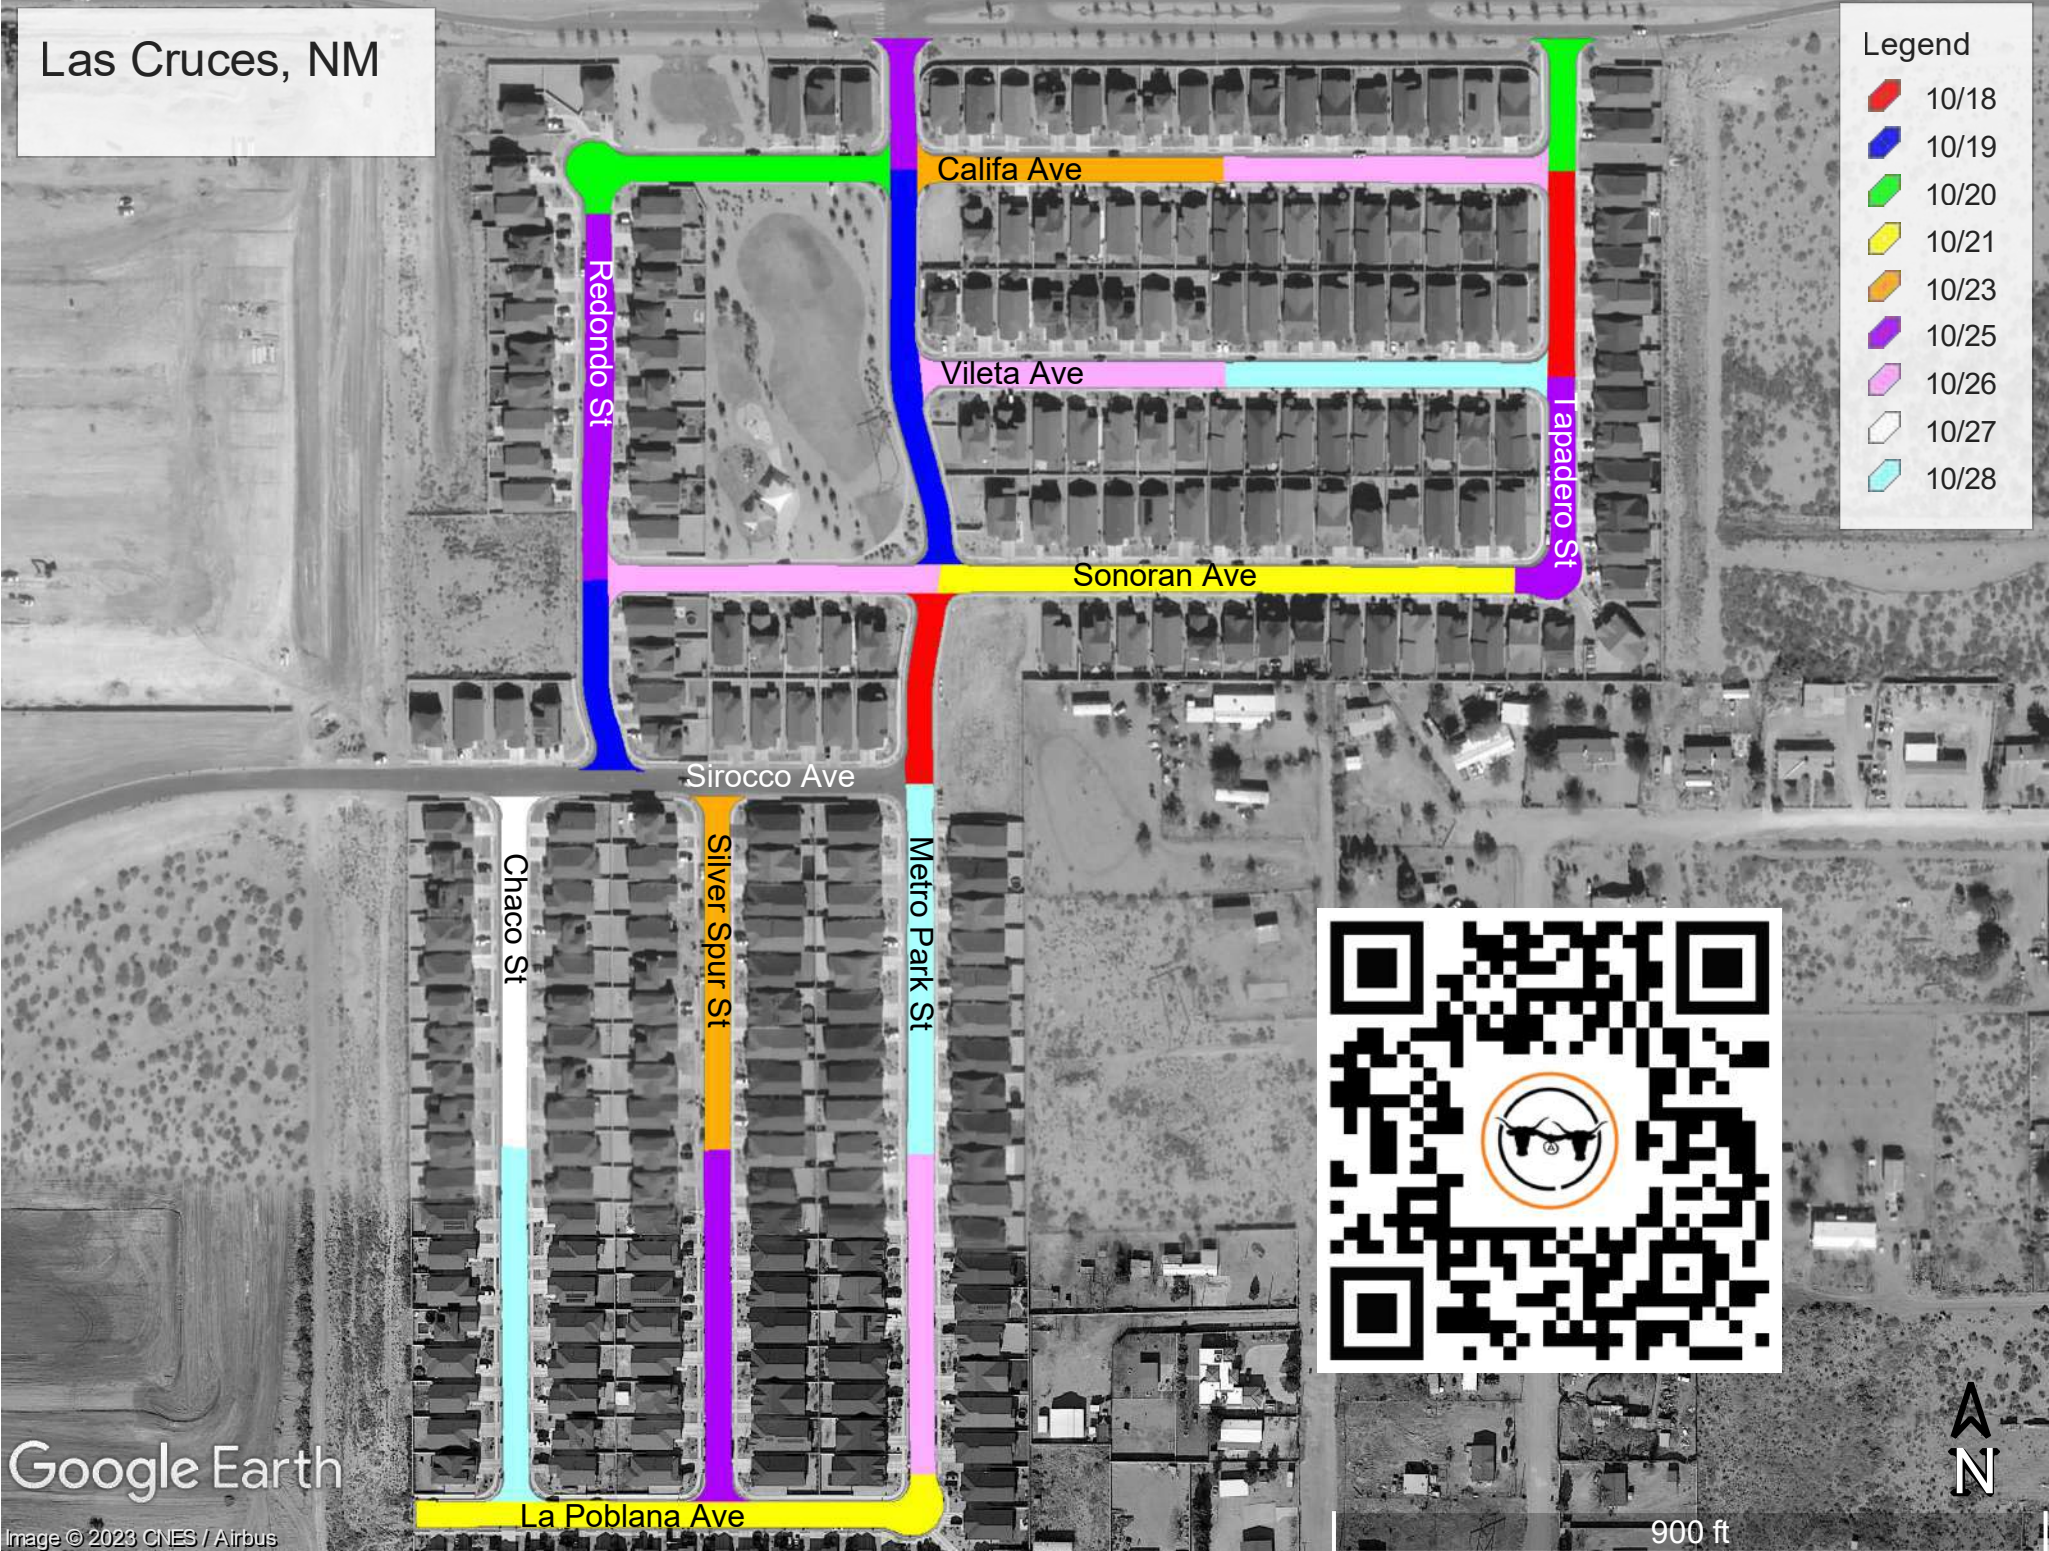

Las Cruces, NM

Legend

	10/18
	10/19
	10/20
	10/21
	10/23
	10/25
	10/26
	10/27
	10/28

Google Earth

Image © 2023 CNES / Airbus

900 ft