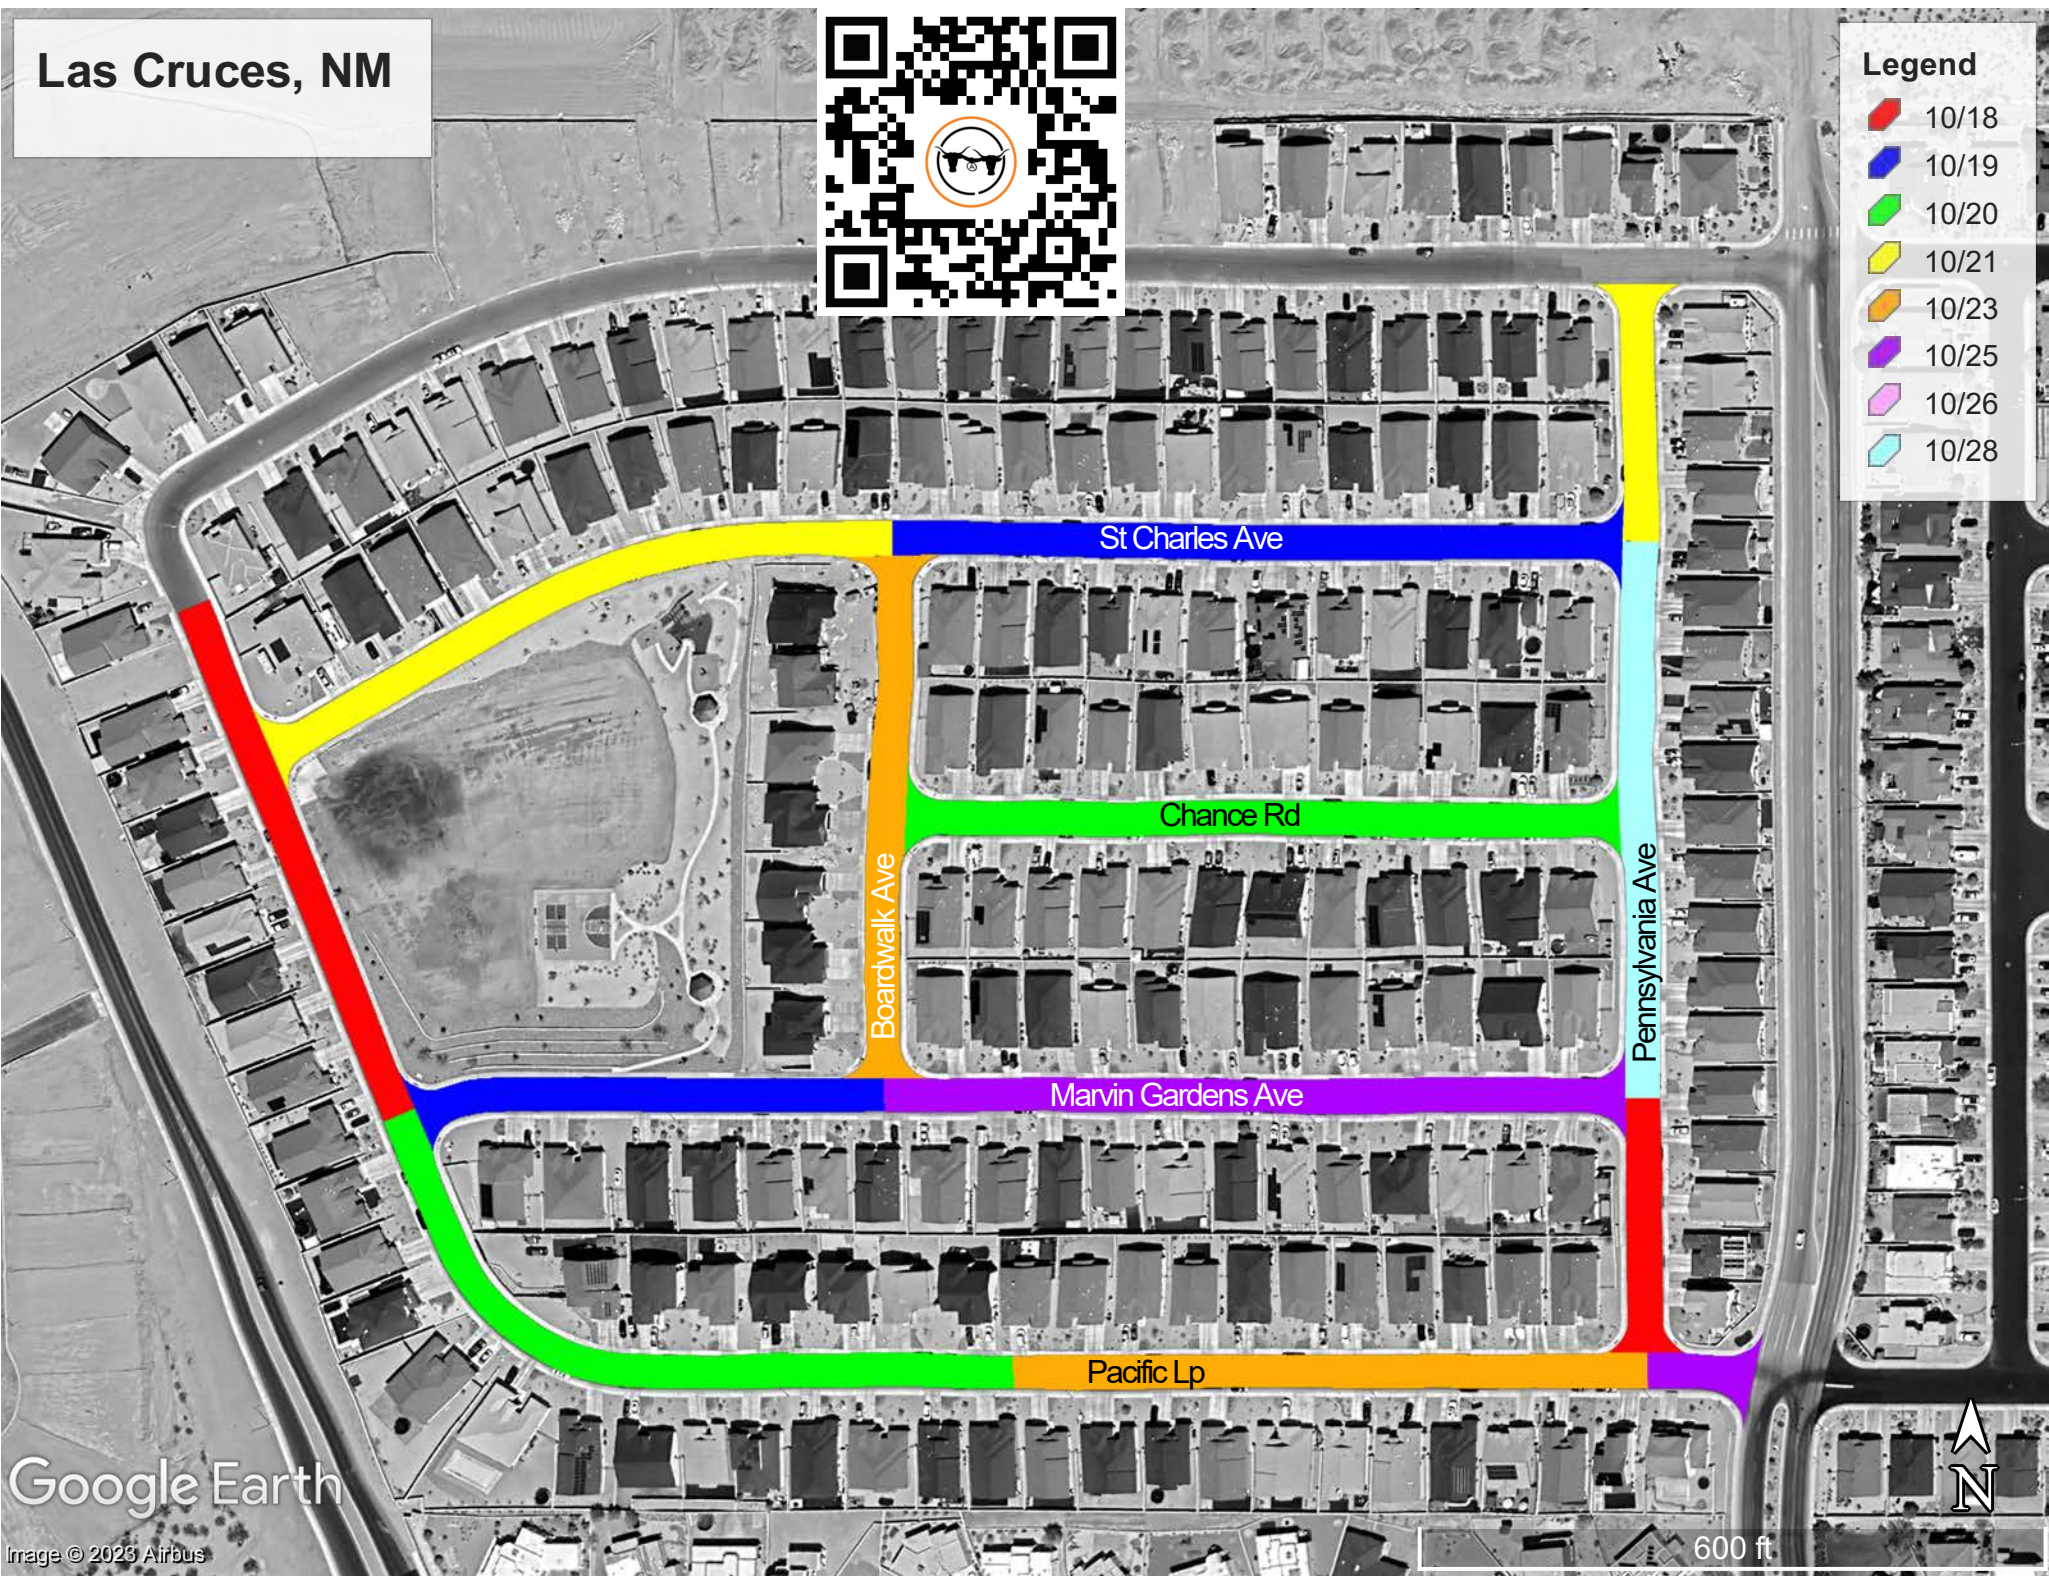

# Las Cruces, NM

## Legend

- 10/18
- 10/19
- 10/20
- 10/21
- 10/23
- 10/25
- 10/26
- 10/28

Google Earth

Image © 2023 Airbus

600 ft