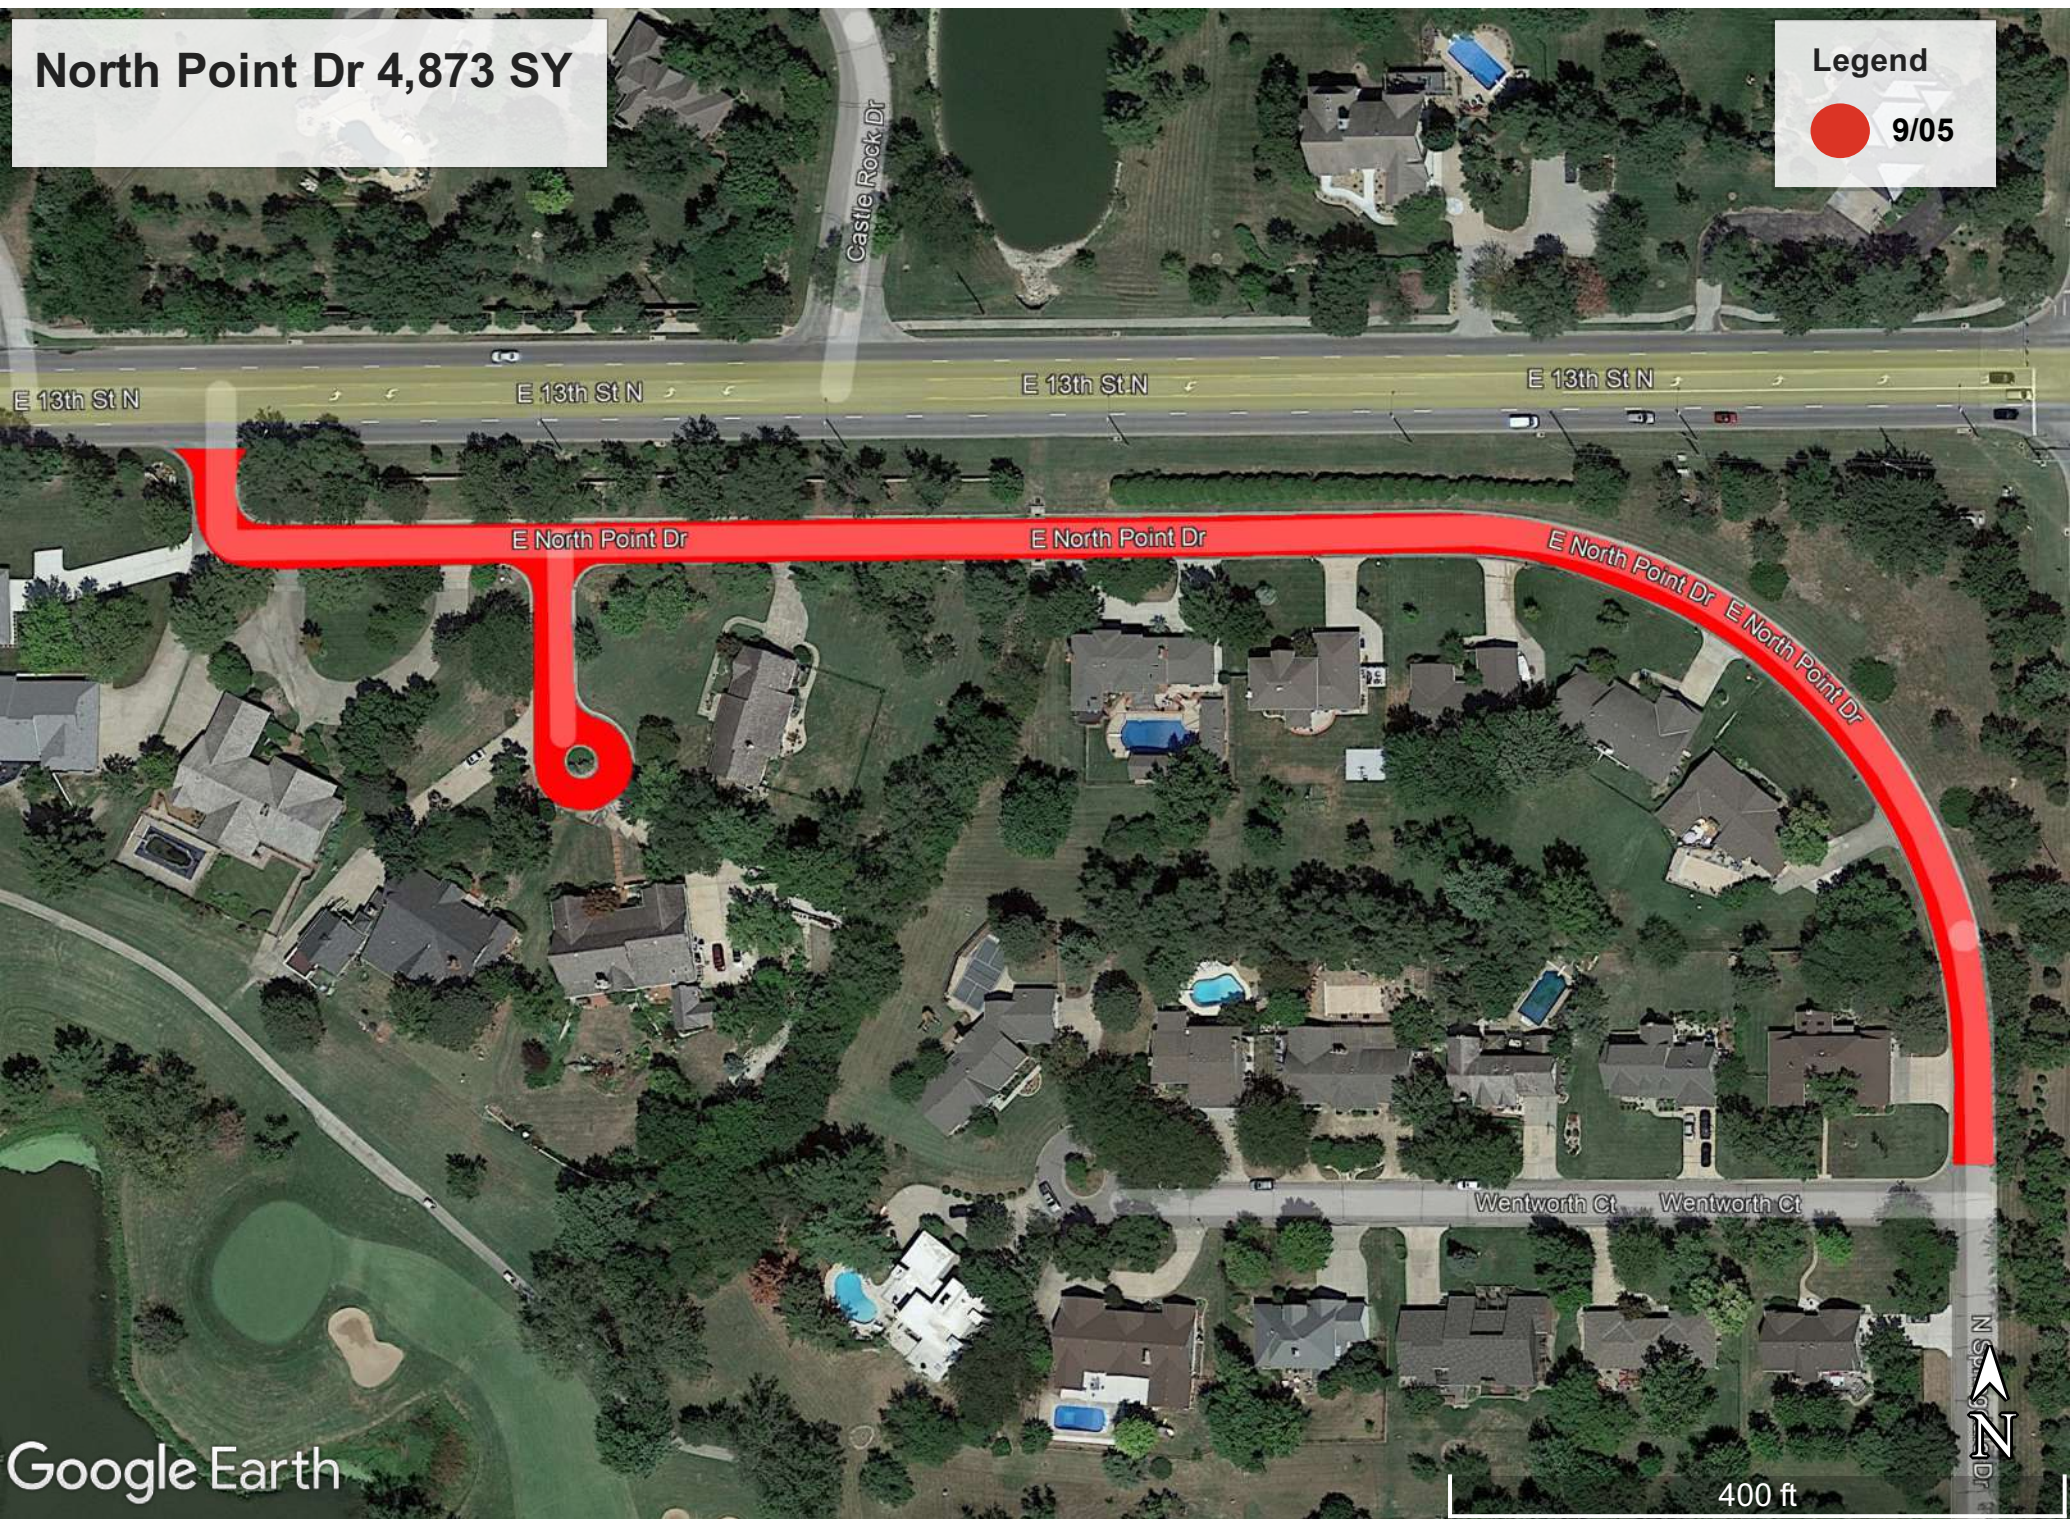

North Point Dr 4,873 SY

Legend

● 9/05

Google Earth

400 ft