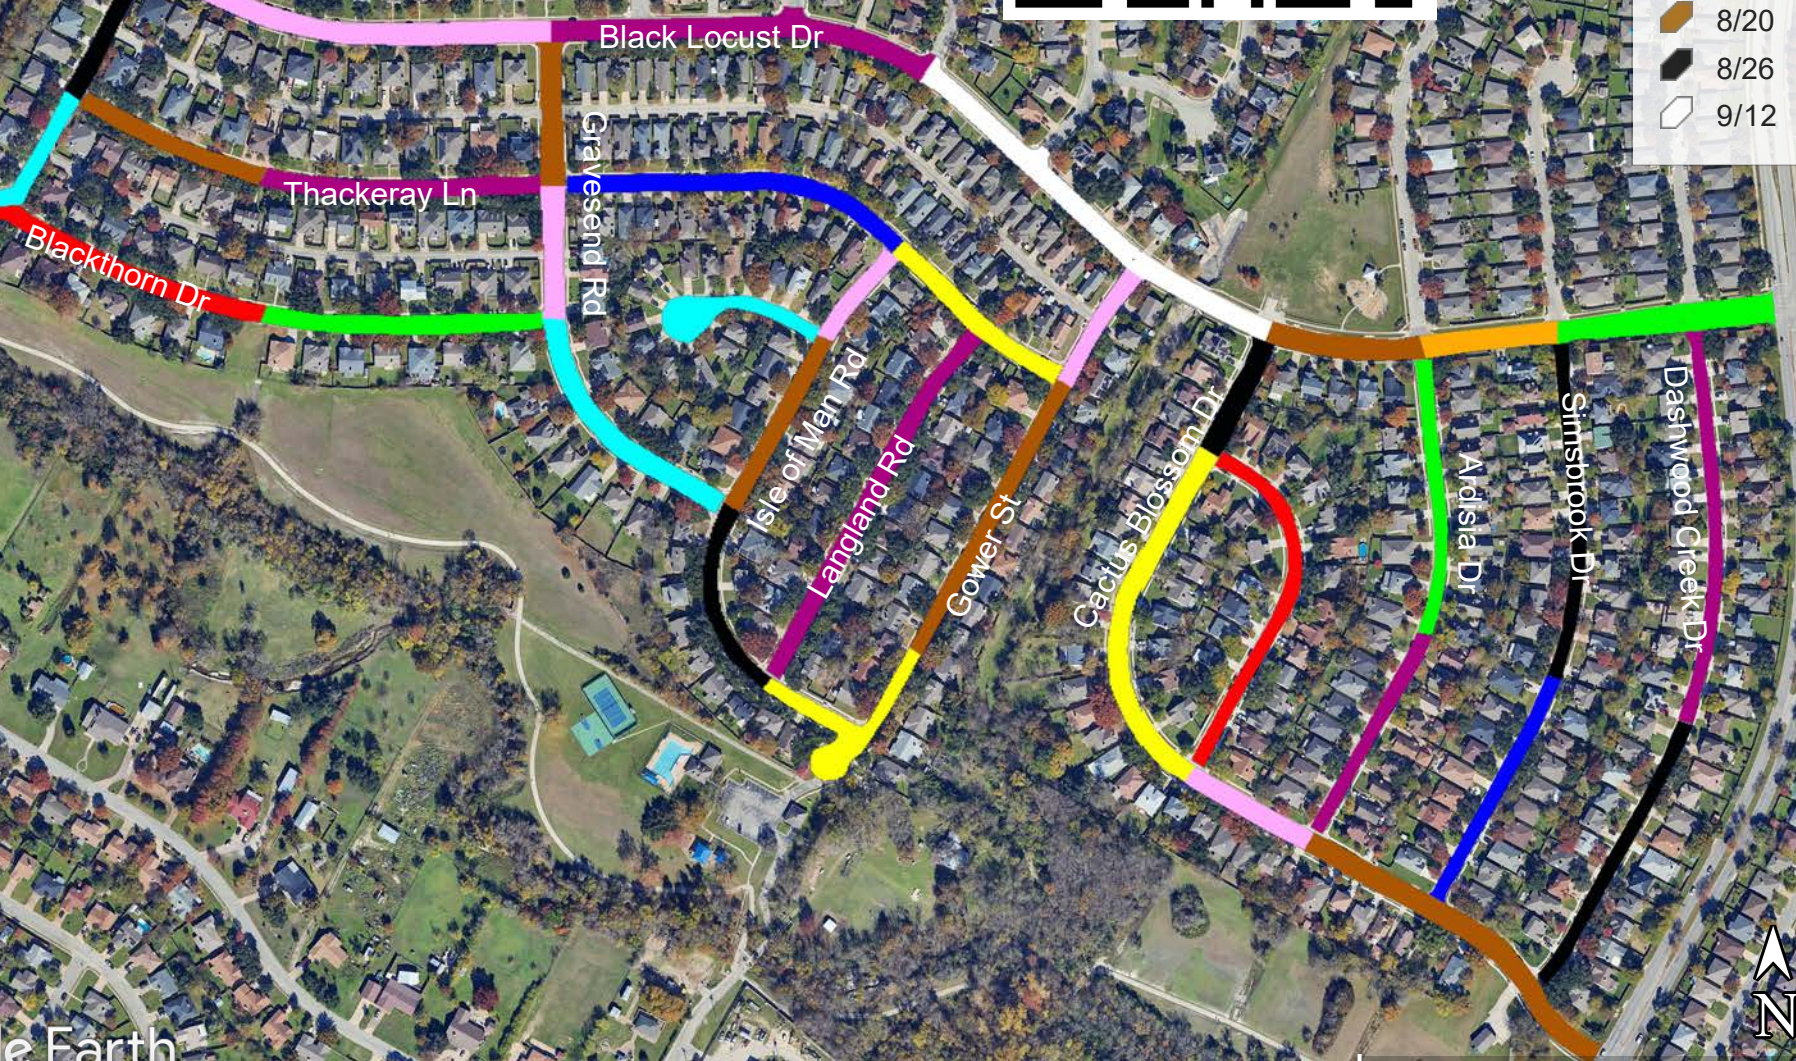

# Pflugerville, TX

## Legend

- 8/5
- 8/6
- 8/7
- 8/8
- 8/9
- 8/12
- 8/13
- 8/19
- 8/20
- 8/26
- 9/12

Google Earth

1000 ft