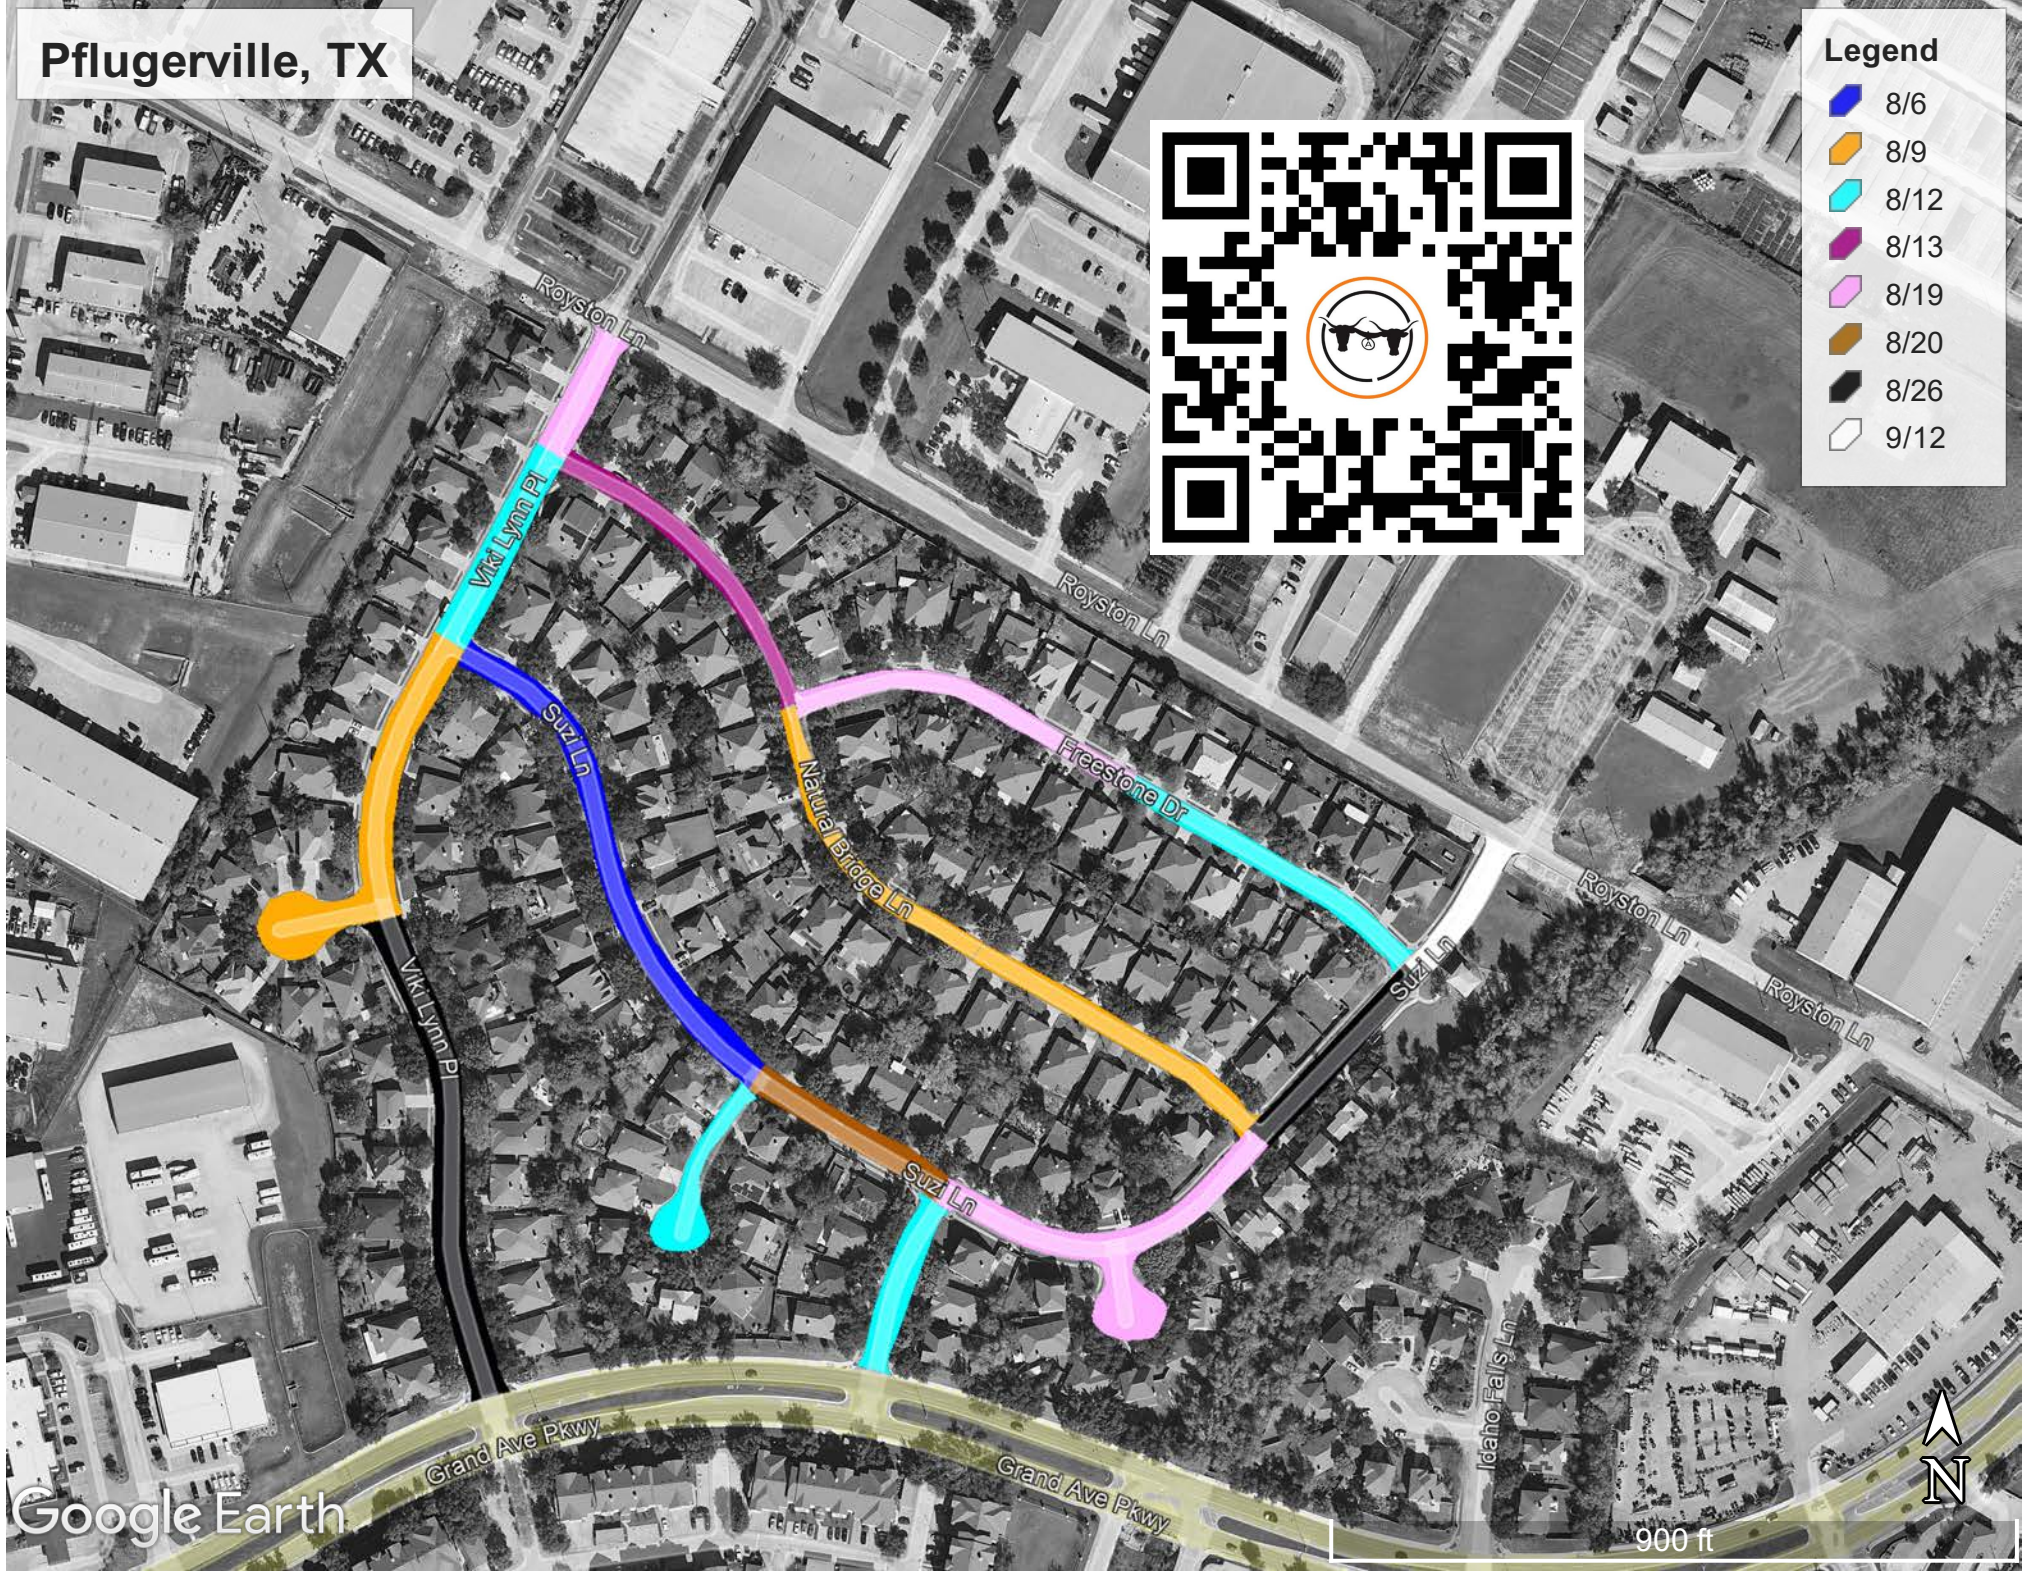

Pflugerville, TX

- Legend**
- 8/6
 - 8/9
 - 8/12
 - 8/13
 - 8/19
 - 8/20
 - 8/26
 - 9/12

Google Earth

900 ft