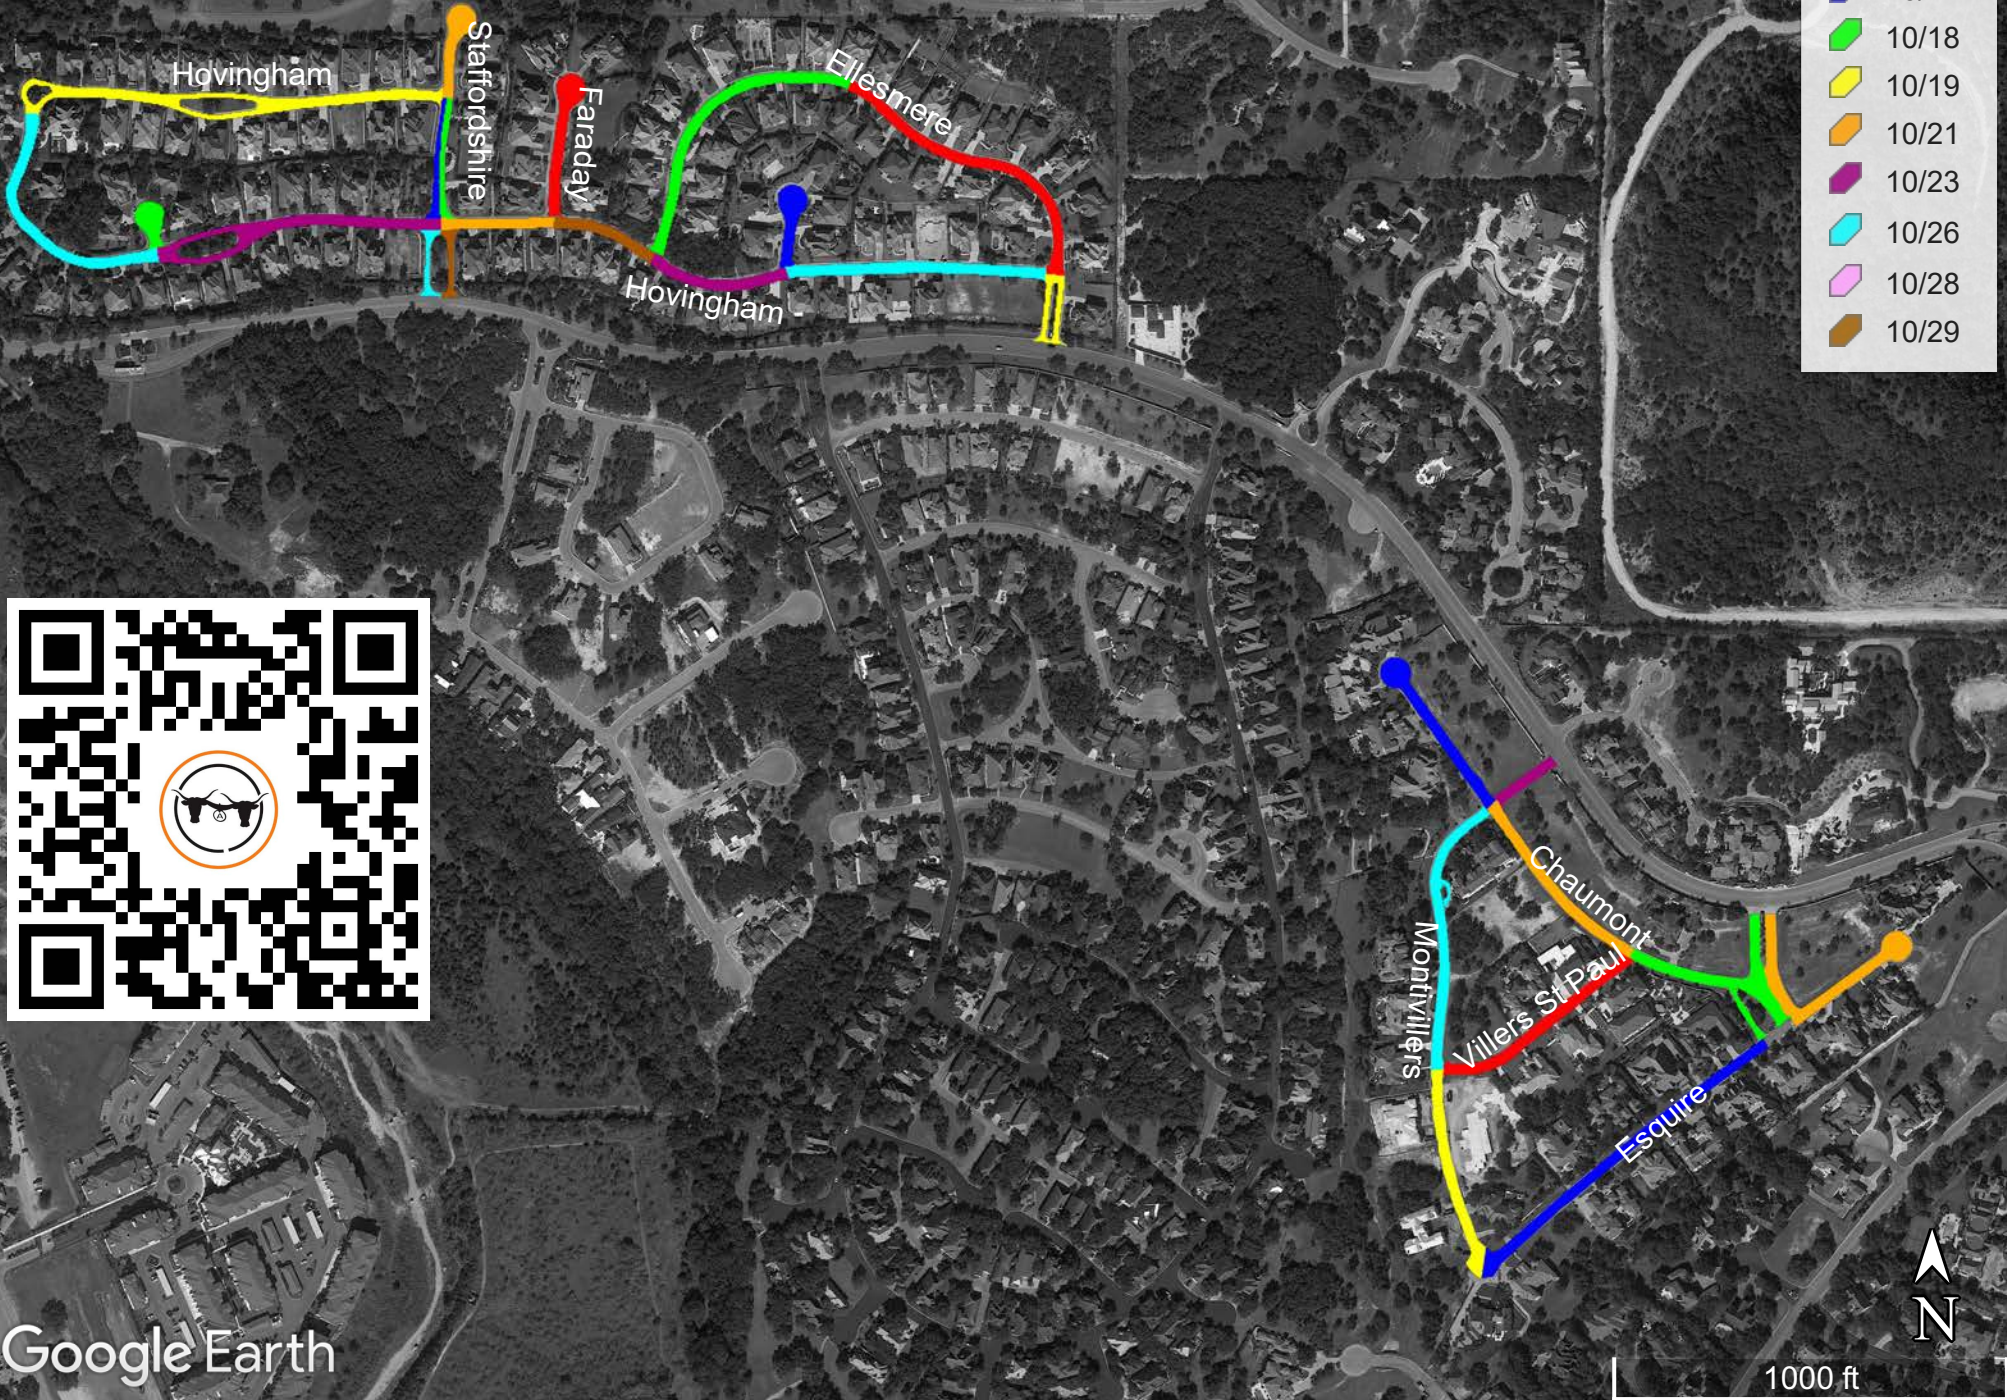

The Dominion

Phase 2

Legend

- 10/16
- 10/17
- 10/18
- 10/19
- 10/21
- 10/23
- 10/26
- 10/28
- 10/29

Google Earth

1000 ft