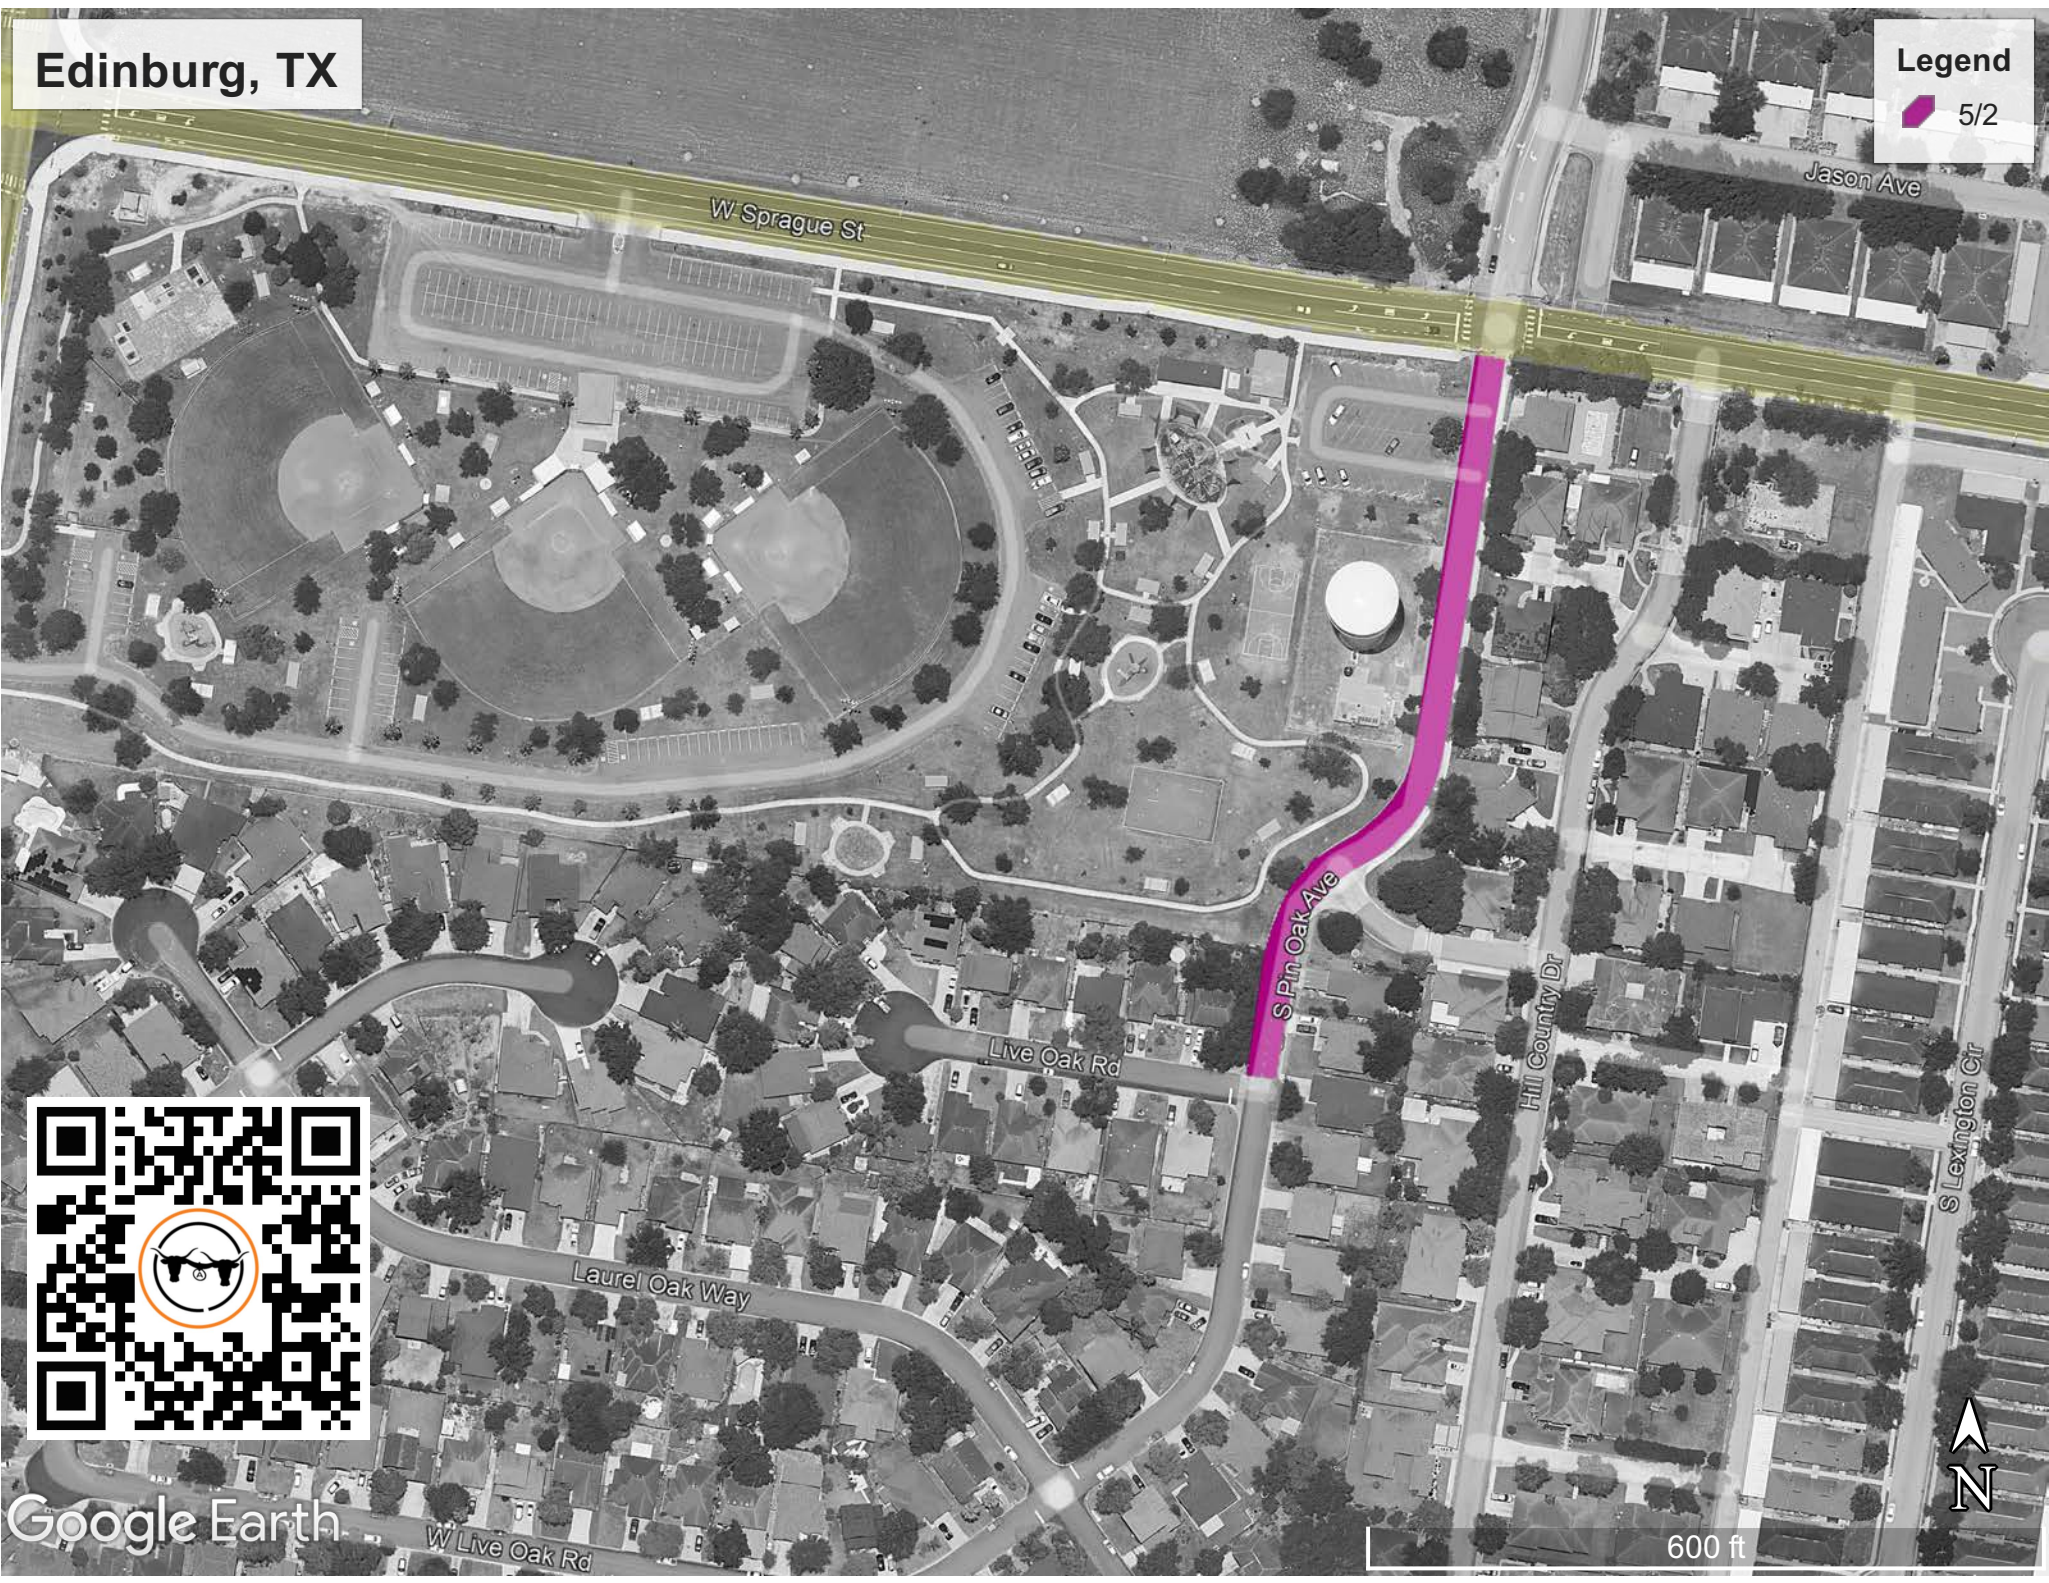

Edinburg, TX

Legend

5/2

Google Earth

600 ft