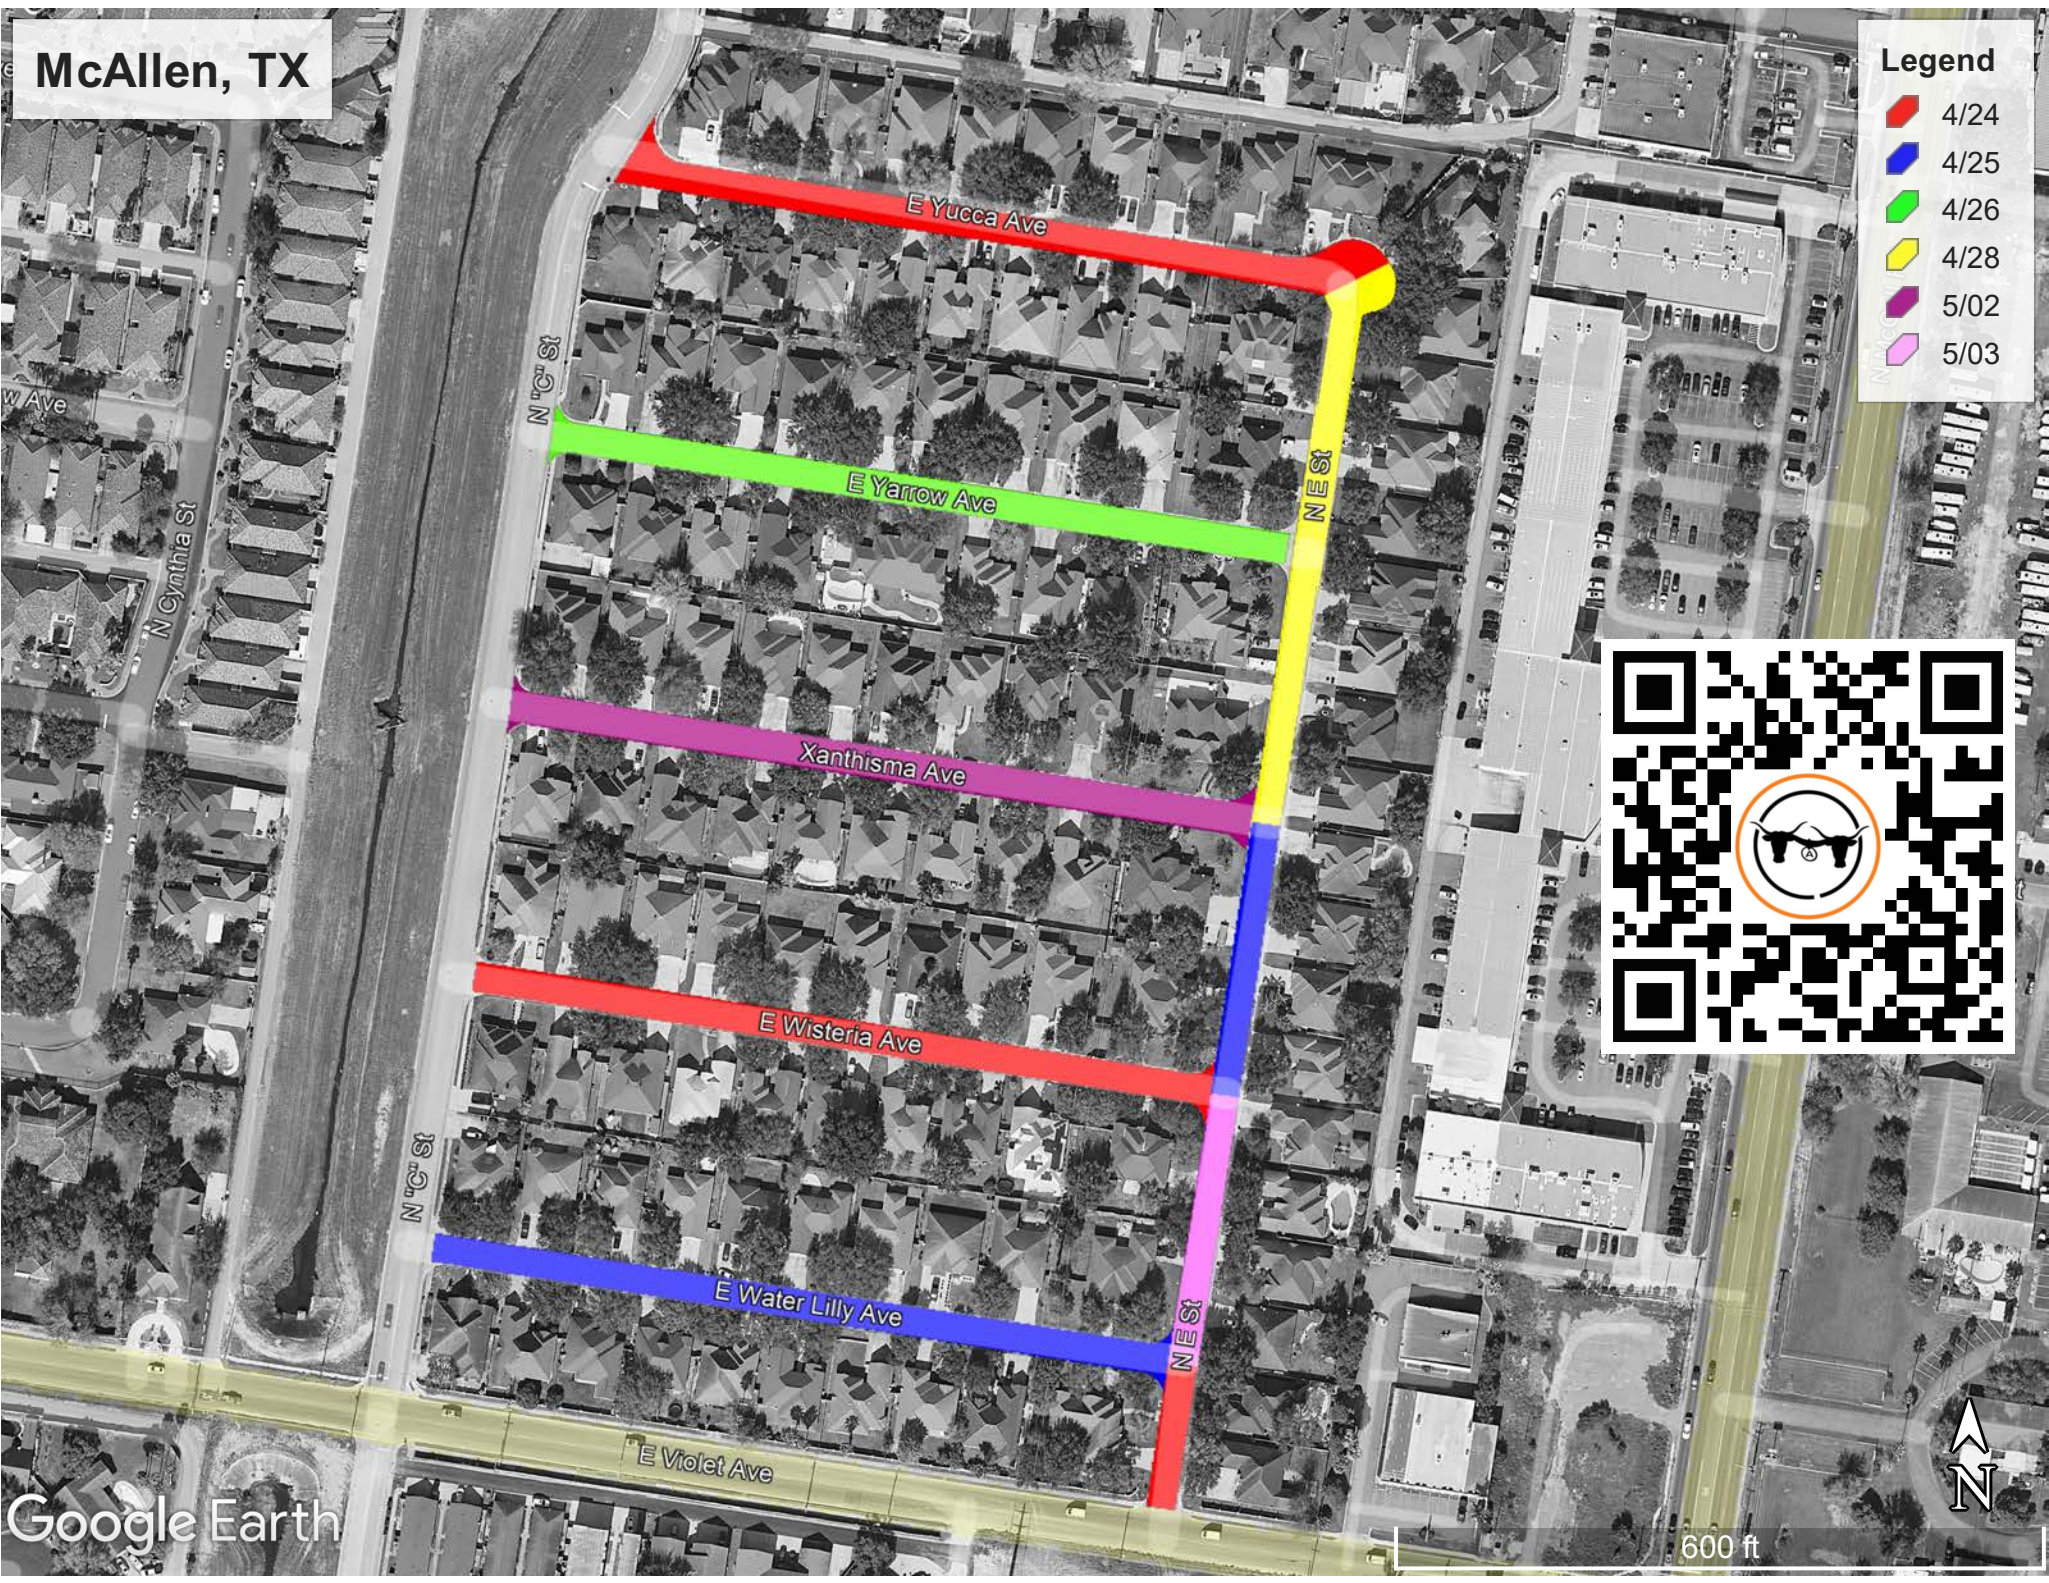

McAllen, TX

Legend

- 4/24
- 4/25
- 4/26
- 4/28
- 5/02
- 5/03

Google Earth

600 ft