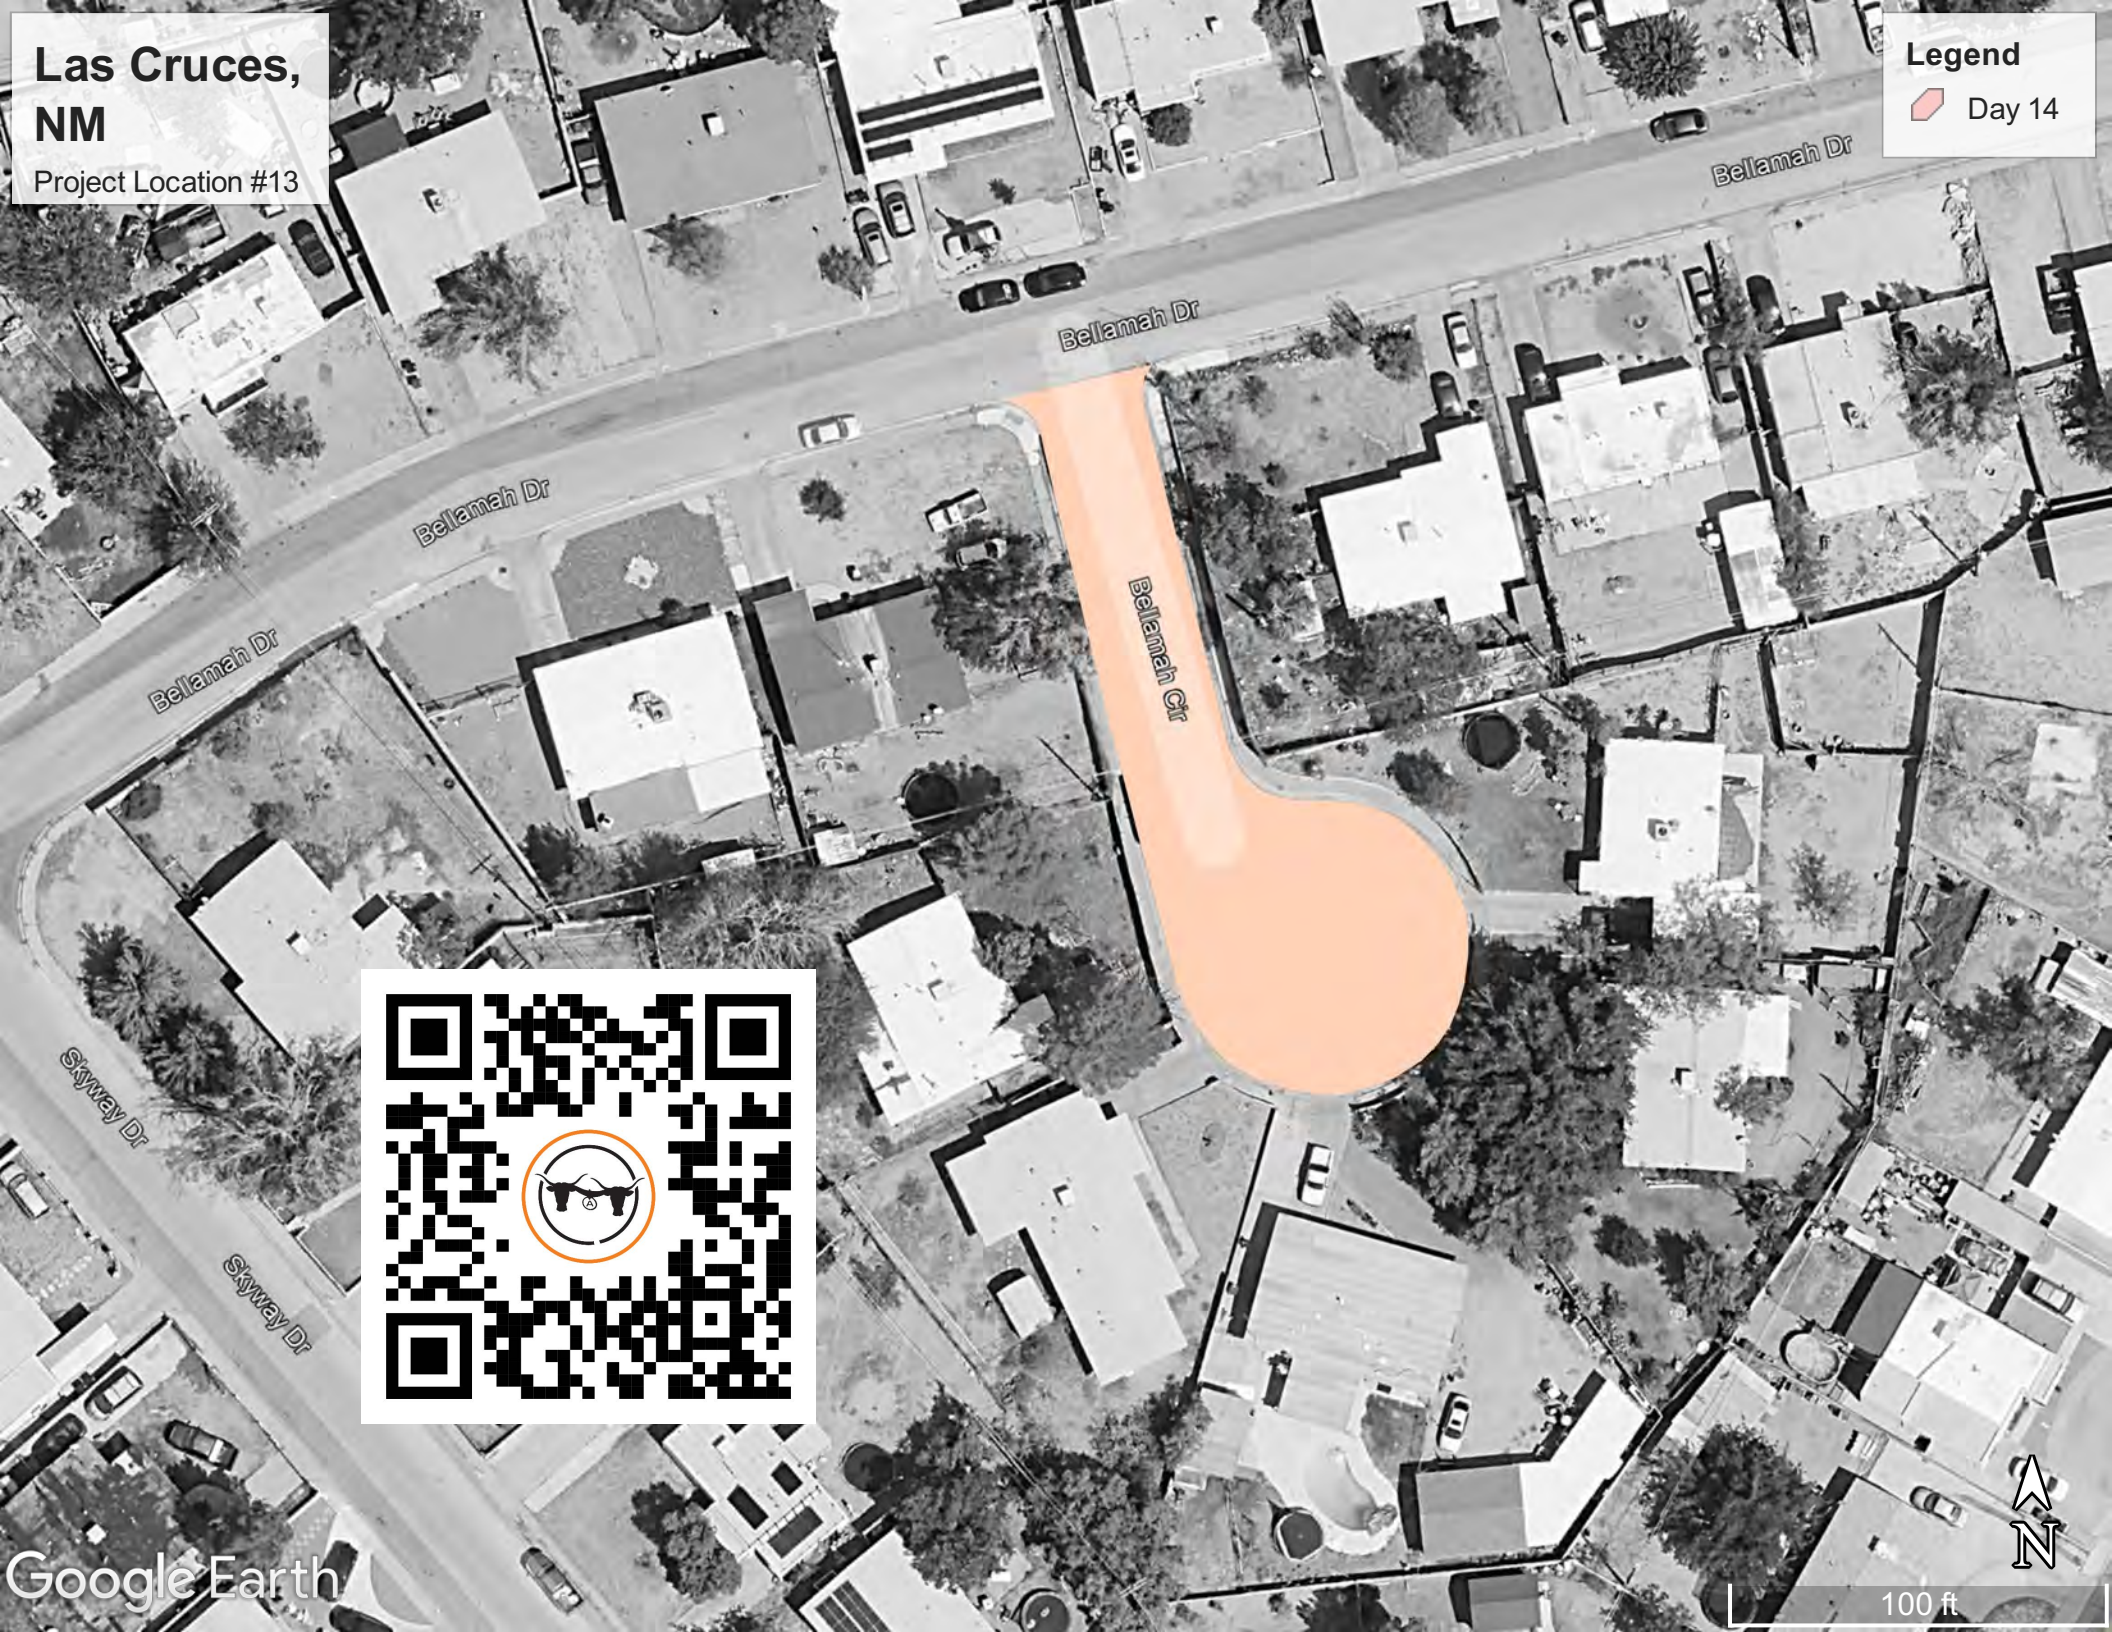

Las Cruces,
NM

Project Location #13

Legend

 Day 14

Google Earth

100 ft