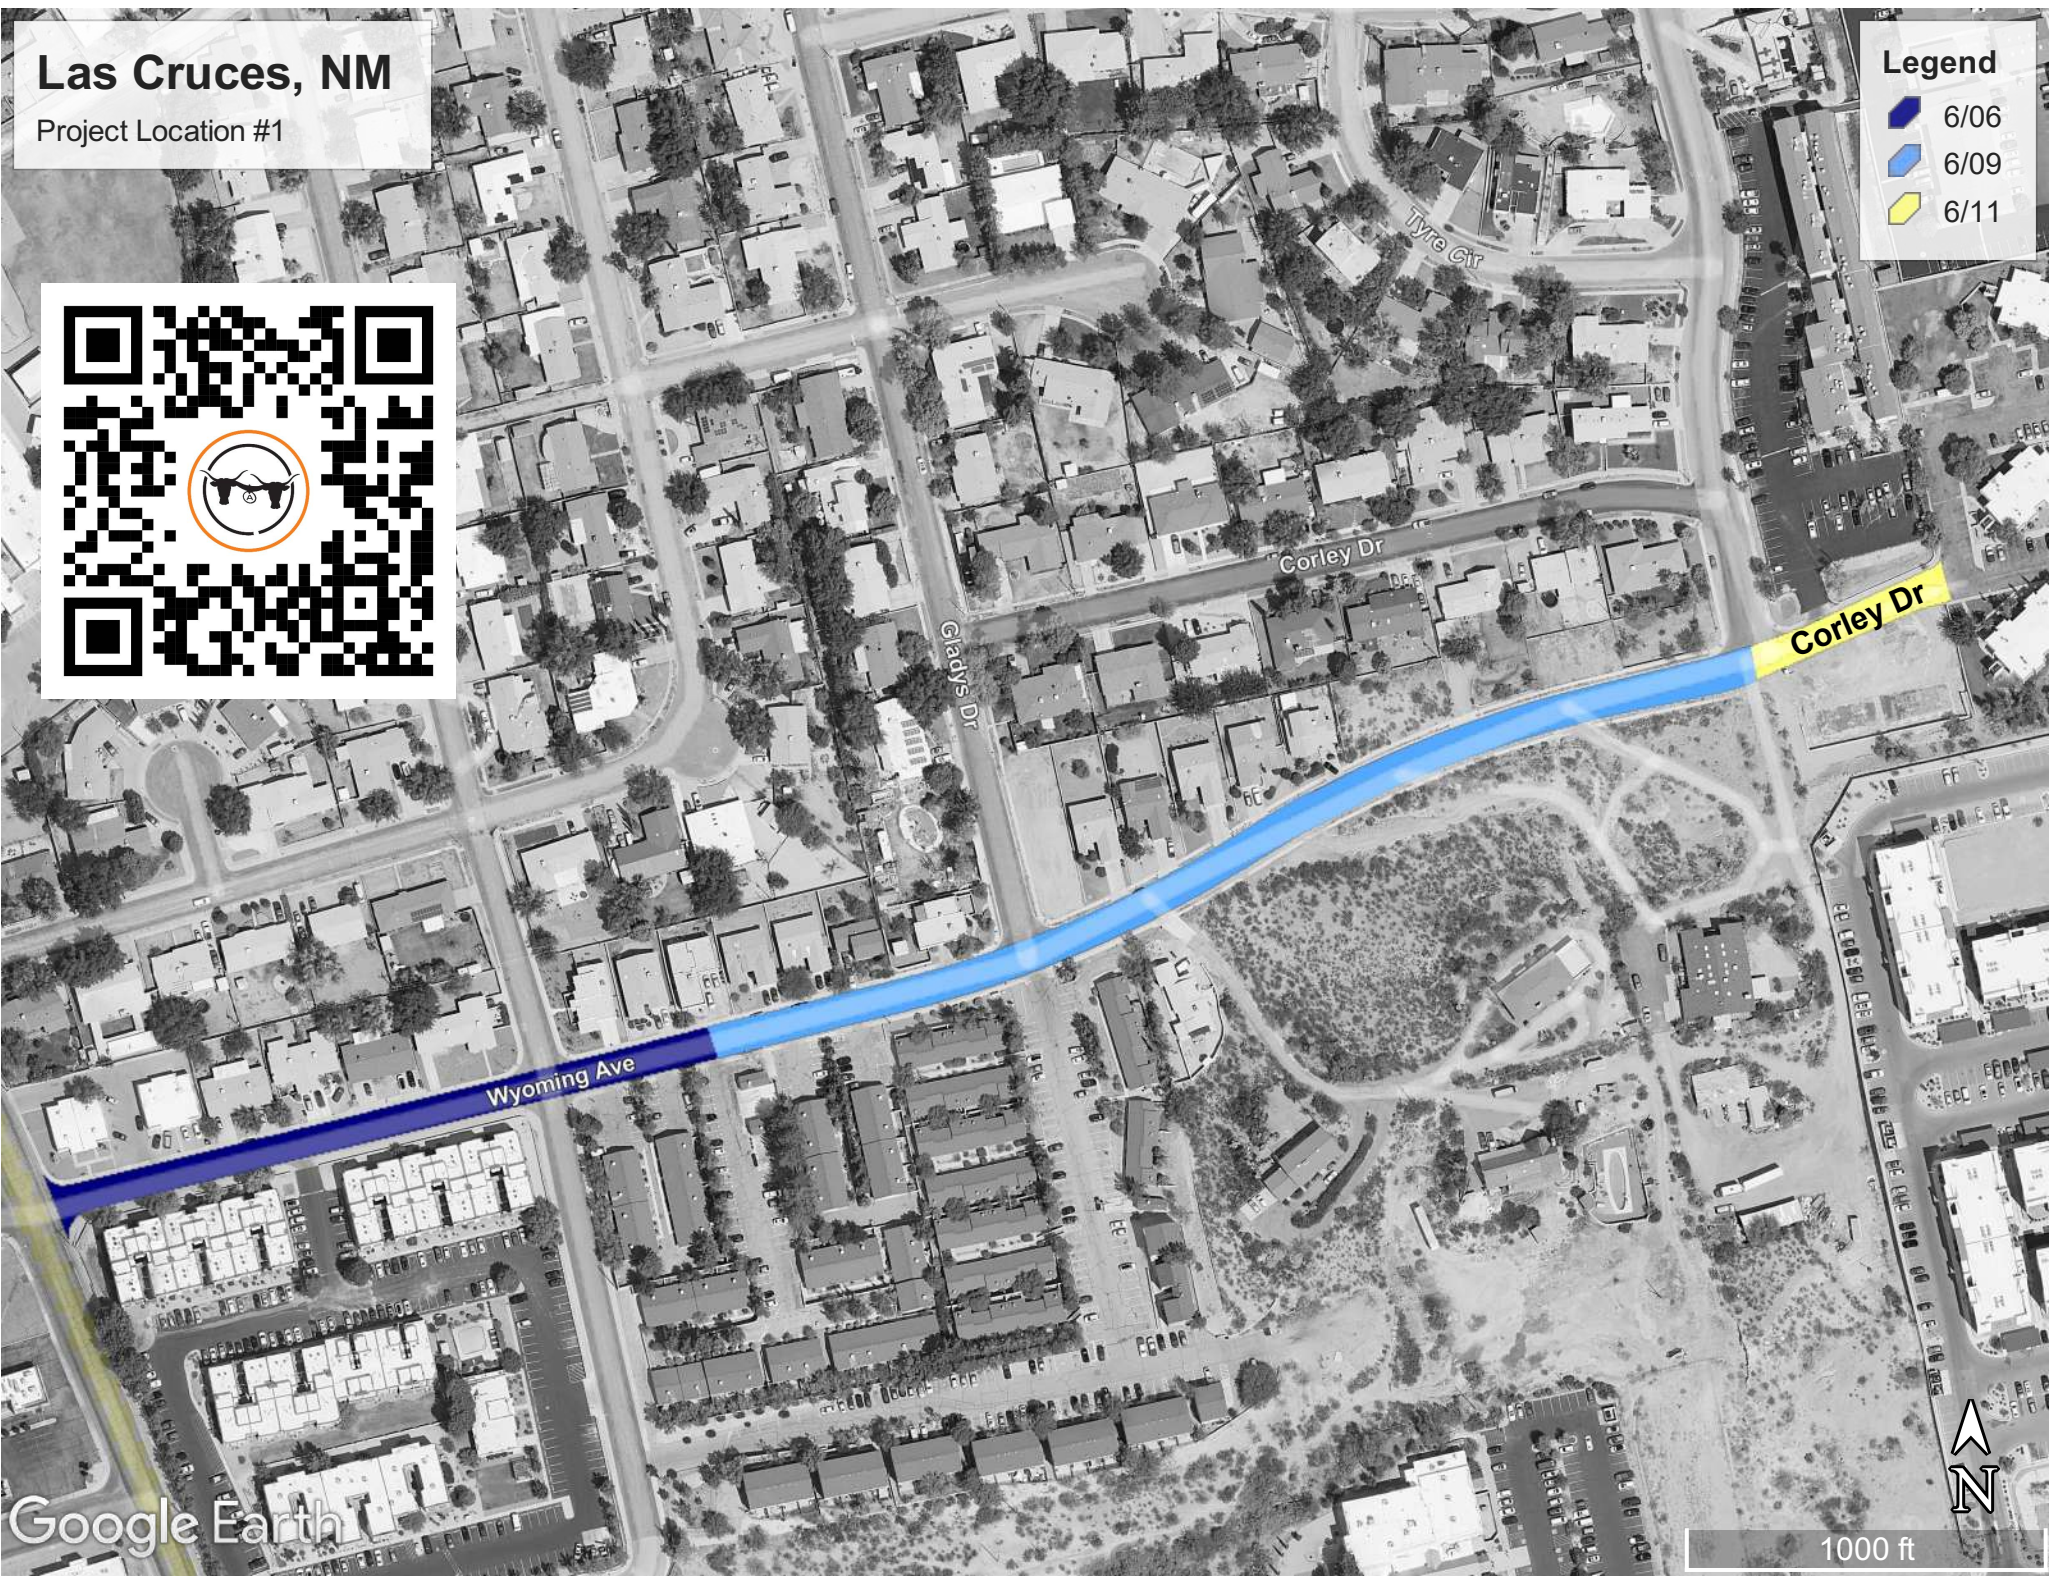

Las Cruces, NM

Project Location #1

Legend

-  6/06
-  6/09
-  6/11

Google Earth

1000 ft