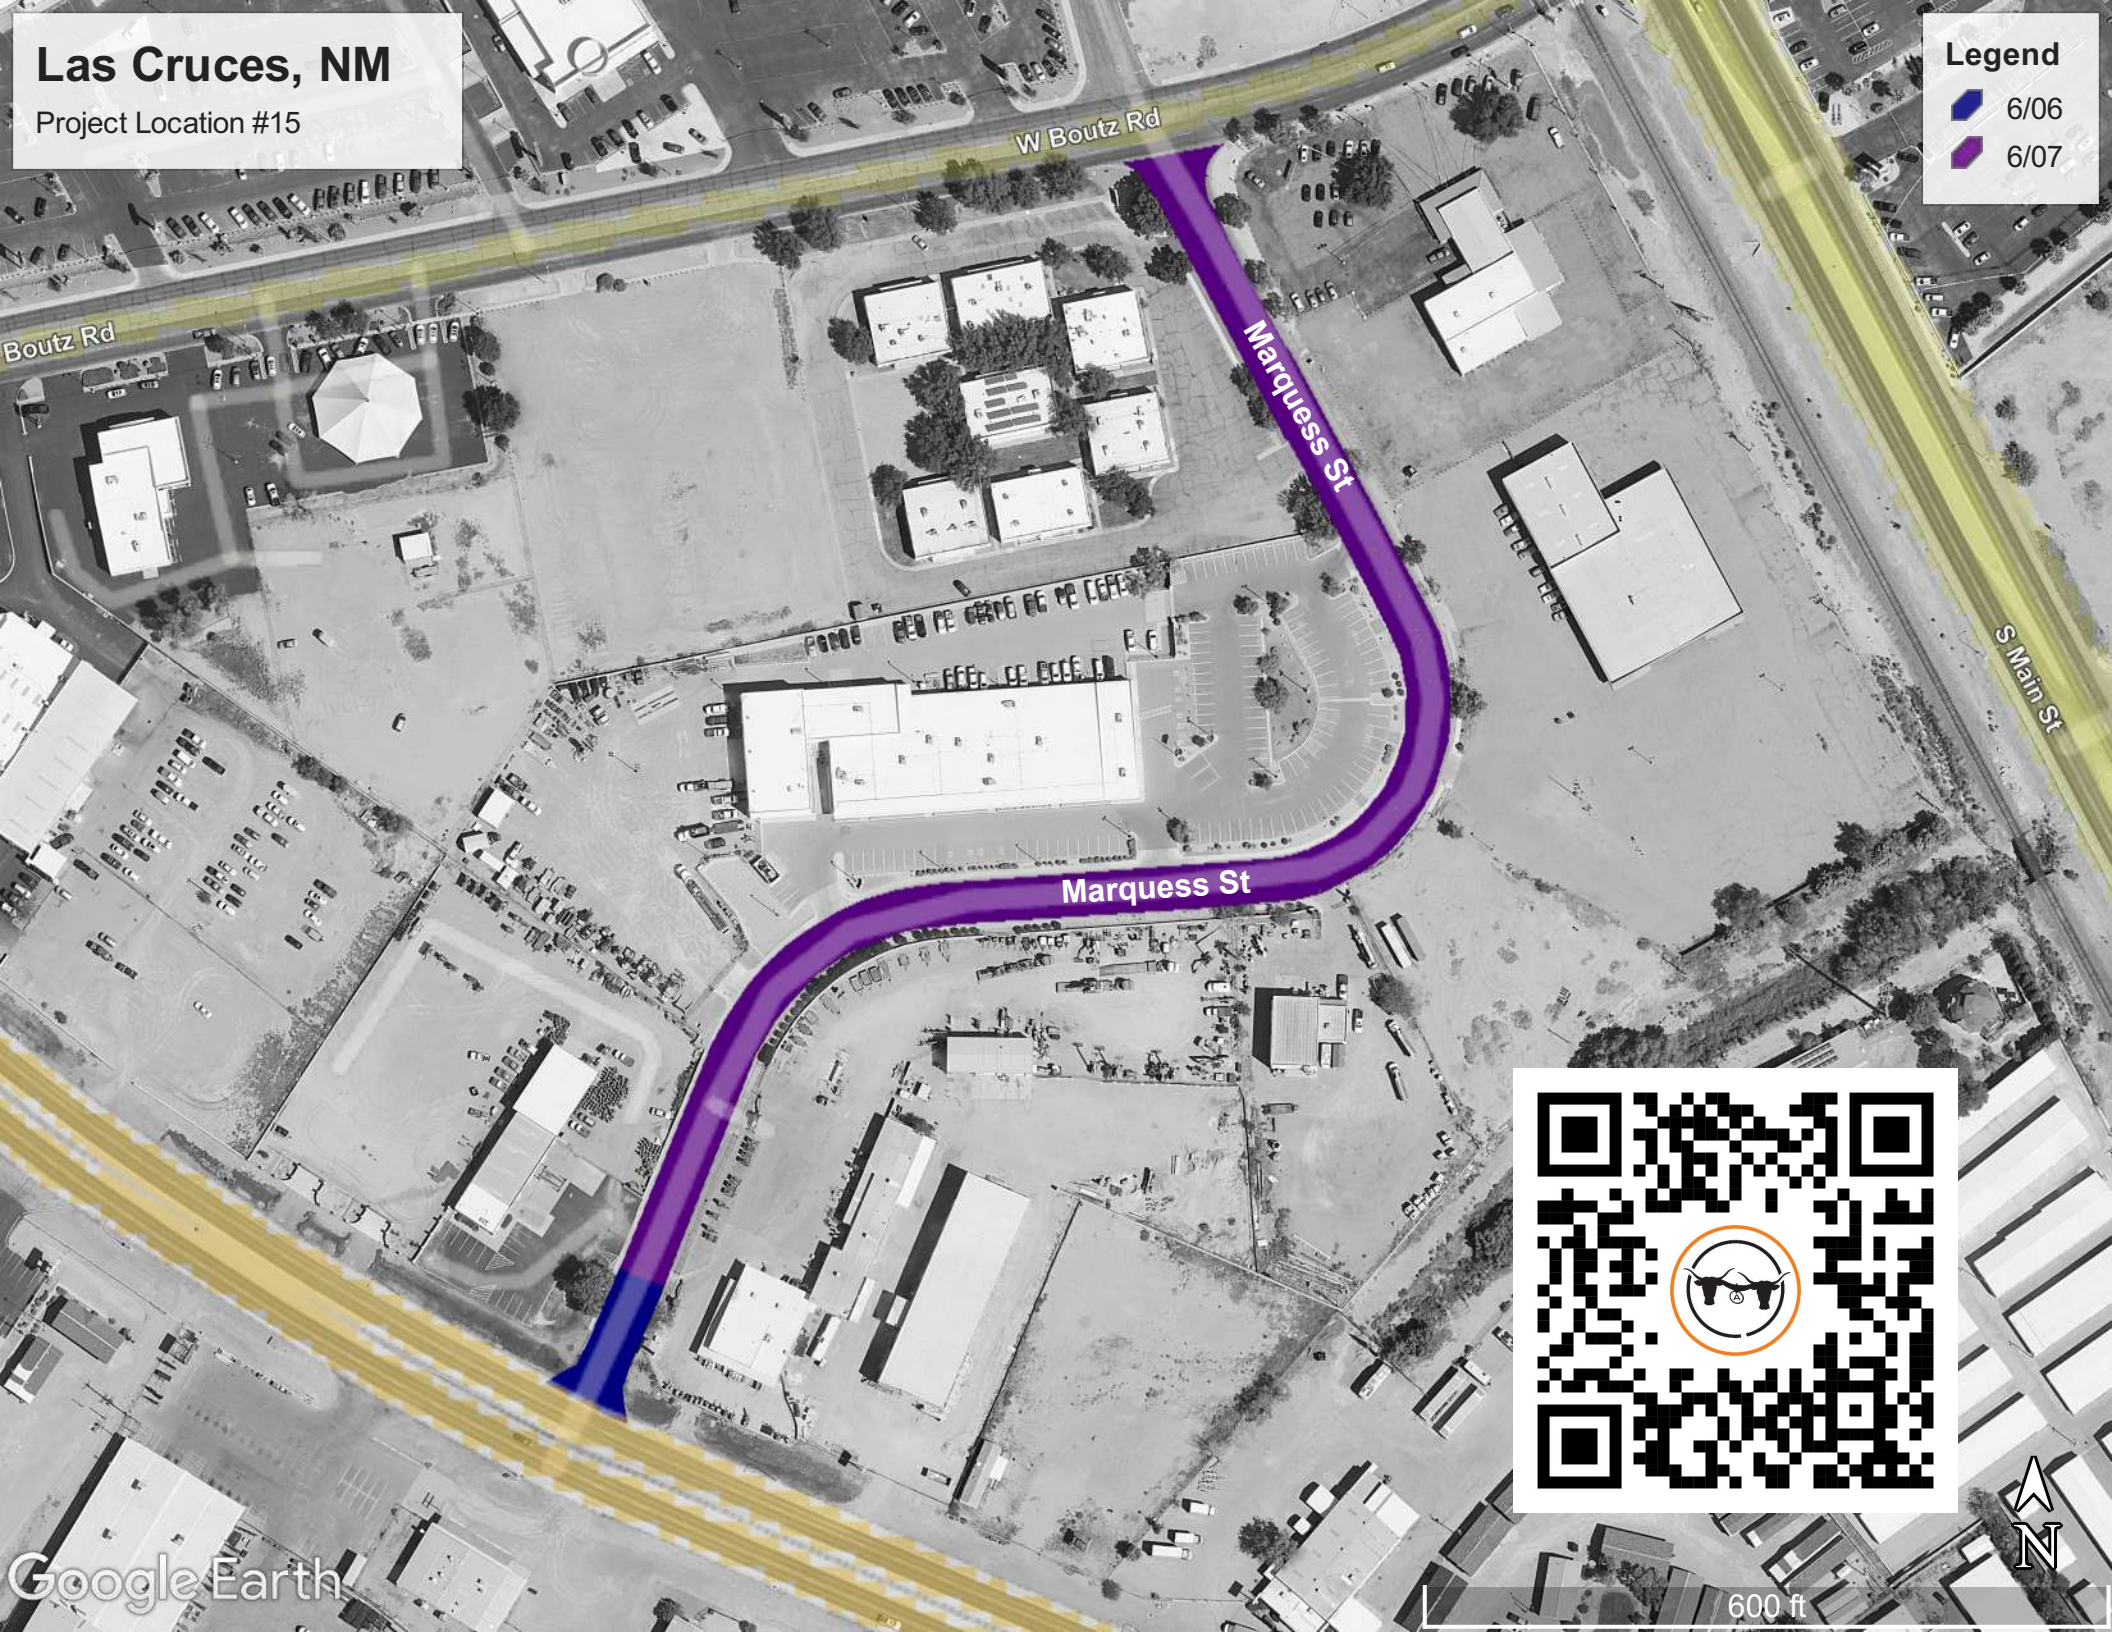

Las Cruces, NM

Project Location #15

Legend

-  6/06
-  6/07

600 ft